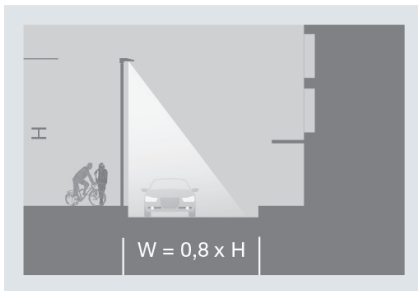

Taloudellisuutta, helppokäyttöisyyttä ja edistyksellistä optiikkaa

Streetlight SL 40 on SITECO:n uusin, linssiteknologiaa hyödyntävä energiatehokas ja helposti asennettava tievalaisin. ST0.8a-optiikalla varustettuun valaisinperheeseen kuuluu kolme eri runkokokoa (micro, mini ja midi) ohjelmoitavilla teho- ja himmennystasoilla (2000lm-20000lm).

Streetlight SL 40 on suunniteltu yksinkertaisuutta ja tehokkuutta silmälläpitäen: valaisimen kokoaminen ja asennus onkin helppoa ja nopeaa. Streetlight SL 40 soveltuu joko varsi-asennukseen tai pylvään päähän asennettavaksi.

Valaisin toimitetaan 76/60 mm:n sovittimella ja asennusvaiheessa valaisimessa voidaan ottaa käyttöön yöaikainen astrologinen himmennysprofiili -50 % -2h/+4h ilman erillistä ohjelmointia. Joustavan asennuskorkeutensa (3-14 metriä) ansiosta valaisin soveltuu monipuolisesti erilaisten normaalinlevyisten kulkuväylien ja teiden – kuten jalkakäytävien, pyöräteiden, kokoojakatujen ja pääteiden – valaisemiseen.

ST0.8a: normaalinlevyisille kaduille ja teille.
Epäsymmetrinen valonjako.