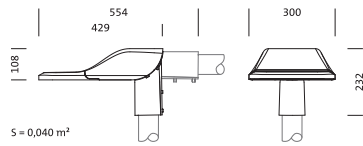

Streetlight SL 40

Streetlight SL 40

CRI ≥ 70, käyttöikä 100 000 h (L90/B10) at AT = 25 °C, käyttölämpötila-alue -30 °C...+50 °C

Tuotetyppi*

EAN-numero

Tuotekoodi
Siteco

Snro

Epäsymmetrinen valonjako, ST0.8a (normaalinlevyisille kaduille ja teille)

Tuotetyppi	K	lm**	W	lm/W	kg	EAN-numero	Tuotekoodi Siteco	Snro
Streetlight SL 40 micro, Plus	4000	2000	17	118	5,9	4058352247297	5XD1A4B491A	4519832
Streetlight SL 40 micro, Plus	4000	4000	32	125	5,9	4058352247402	5XD1A4B492A	4519833
Streetlight SL 40 micro, Plus	4000	7300	56	130	5,9	4058352247419	5XD1A4B493A	4519834
Streetlight SL 40 mini, Plus	4000	12000	89	135	6,7	4058352247440	5XD2A4B493A	4519835
Streetlight SL 40 midi, Plus	4000	20000	147	136	8,2	4058352247273	5XD3A4B493A	4519836
Streetlight SL 40 micro, Plus	3000	1900	17	112	5,9	4058352394519	5XD1A3B491A	
Streetlight SL 40 micro, Plus	3000	3800	32	119	5,9	4058352394533	5XD1A3B492A	
Streetlight SL 40 micro, Plus	3000	6900	60	115	5,9	4058352394557	5XD1A3B493A	
Streetlight SL 40 mini, Plus	3000	11400	90	127	6,7	4058352394571	5XD2A3B493A	
Streetlight SL 40 midi, Plus	3000	19000	150	127	8,2	4058352394595	5XD3A3B493A	

Lisävarusteet

Tuotetyppi

EAN-numero

Tuotekoodi
Siteco

Snro

Pylvässovite 42/60mm	4058352258491	5XD0000XM4	4606636
SITECO® Service Box WiFi (Plus versiolle)	4058352017357	5EA6TEF02	

*Tuotetyppi/Plus-versio: astrologinen himmennysprofiili -50% -2h/+4h on helppo ottaa käyttöön valaisimen kytkentävaiheessa ilman erillistä ohjelmointia.

**CLO:n kanssa

Yhteystiedot.

Siteco GmbH, Suomen sivuliike

Business Park Kehämylly
Vantaankoskentie 14
01670 VANTAA
puh. +358 9 2310 3700
contact-fi@siteco.com

www.siteco.com