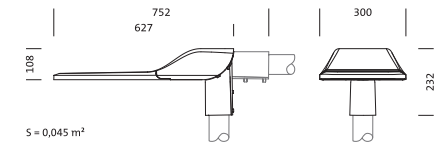

Streetlight SL 40

Streetlight SL 40

CRI ≥ 70, käyttöikä 100 000 h (L90/B10) at AT = 25 °C, käyttölämpötila-alue -30 °C...+50 °C

Tuotetyppi*

EAN-numero

Tuotekoodi
Siteco

Snro

Epäsymmetrinen valonjako, ST0.8a (normaalinlevyisille kaduille ja teille)

Tuotetyppi	K	lm**	W	lm/W	kg	EAN-numero	Tuotekoodi Siteco	Snro
Streetlight SL 40 micro, Plus	4000	2000	17	118	5,9	4058352247297	5XD1A4B491A	4519832
Streetlight SL 40 micro, Plus	4000	4000	32	125	5,9	4058352247402	5XD1A4B492A	4519833
Streetlight SL 40 micro, Plus	4000	7300	56	130	5,9	4058352247419	5XD1A4B493A	4519834
Streetlight SL 40 mini, Plus	4000	12000	89	135	6,7	4058352247440	5XD2A4B493A	4519835
Streetlight SL 40 midi, Plus	4000	20000	147	136	8,2	4058352247273	5XD3A4B493A	4519836
Streetlight SL 40 micro, Plus	3000	1900	17	112	5,9	4058352394519	5XD1A3B491A	
Streetlight SL 40 micro, Plus	3000	3800	32	119	5,9	4058352394533	5XD1A3B492A	
Streetlight SL 40 micro, Plus	3000	6900	60	115	5,9	4058352394557	5XD1A3B493A	
Streetlight SL 40 mini, Plus	3000	11400	90	127	6,7	4058352394571	5XD2A3B493A	
Streetlight SL 40 midi, Plus	3000	19000	150	127	8,2	4058352394595	5XD3A3B493A	

Lisävarusteet

Tuotetyppi

EAN-numero

Tuotekoodi
Siteco

Snro

Pylvässovite 42/60mm	4058352258491	5XD0000XM4	4606636
SITECO® Service Box WiFi (Plus versiolle)	4058352017357	5EA6TEF02	

*Tuotetyppi/Plus-versio: astrologinen himmennysprofiili -50% -2h/+4h on helppo ottaa käyttöön valaisimen kytkentävaiheessa ilman erillistä ohjelmointia.

**CLO:n kanssa

Yhteystiedot.

Siteco GmbH, Suomen sivuliike

Business Park Kehämylly
Vantaankoskentie 14
01670 VANTAA
puh. +358 9 2310 3700
contact-fi@siteco.com

www.siteco.com