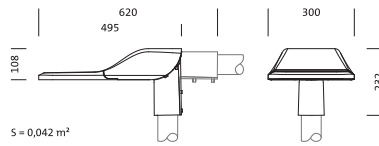

Streetlight SL 40

Streetlight SL 40

CRI ≥ 70, käyttöikä 100 000 h (L90/B10) at AT = 25 °C, käyttölämpötila-alue -30 °C...+50 °C

Tuotetyppi*

EAN-numero

Tuotekoodi
Siteco

Snro

Epäsymmetrinen valonjako, ST0.8a (normaalinlevyisille kaduille ja teille)

Tuotetyppi	K	lm**	W	lm/W	kg	EAN-numero	Tuotekoodi Siteco	Snro
Streetlight SL 40 micro, Plus	4000	2000	17	118	5,9	4058352247297	5XD1A4B491A	4519832
Streetlight SL 40 micro, Plus	4000	4000	32	125	5,9	4058352247402	5XD1A4B492A	4519833
Streetlight SL 40 micro, Plus	4000	7300	56	130	5,9	4058352247419	5XD1A4B493A	4519834
Streetlight SL 40 mini, Plus	4000	12000	89	135	6,7	4058352247440	5XD2A4B493A	4519835
Streetlight SL 40 midi, Plus	4000	20000	147	136	8,2	4058352247273	5XD3A4B493A	4519836
Streetlight SL 40 micro, Plus	3000	1900	17	112	5,9	4058352394519	5XD1A3B491A	
Streetlight SL 40 micro, Plus	3000	3800	32	119	5,9	4058352394533	5XD1A3B492A	
Streetlight SL 40 micro, Plus	3000	6900	60	115	5,9	4058352394557	5XD1A3B493A	
Streetlight SL 40 mini, Plus	3000	11400	90	127	6,7	4058352394571	5XD2A3B493A	
Streetlight SL 40 midi, Plus	3000	19000	150	127	8,2	4058352394595	5XD3A3B493A	

Lisävarusteet

Tuotetyppi

EAN-numero

Tuotekoodi
Siteco

Snro

Pylvässovite 42/60mm	4058352258491	5XD0000XM4	4606636
SITECO® Service Box WiFi (Plus versiolle)	4058352017357	5EA6TEF02	

*Tuotetyppi/Plus-versio: astrologinen himmennysprofiili -50% -2h/+4h on helppo ottaa käyttöön valaisimen kytkentävaiheessa ilman erillistä ohjelmointia.

**CLO:n kanssa

Yhteystiedot.

Siteco GmbH, Suomen sivuliike

Business Park Kehämylly
Vantaankoskentie 14
01670 VANTAA
puh. +358 9 2310 3700
contact-fi@siteco.com

www.siteco.com