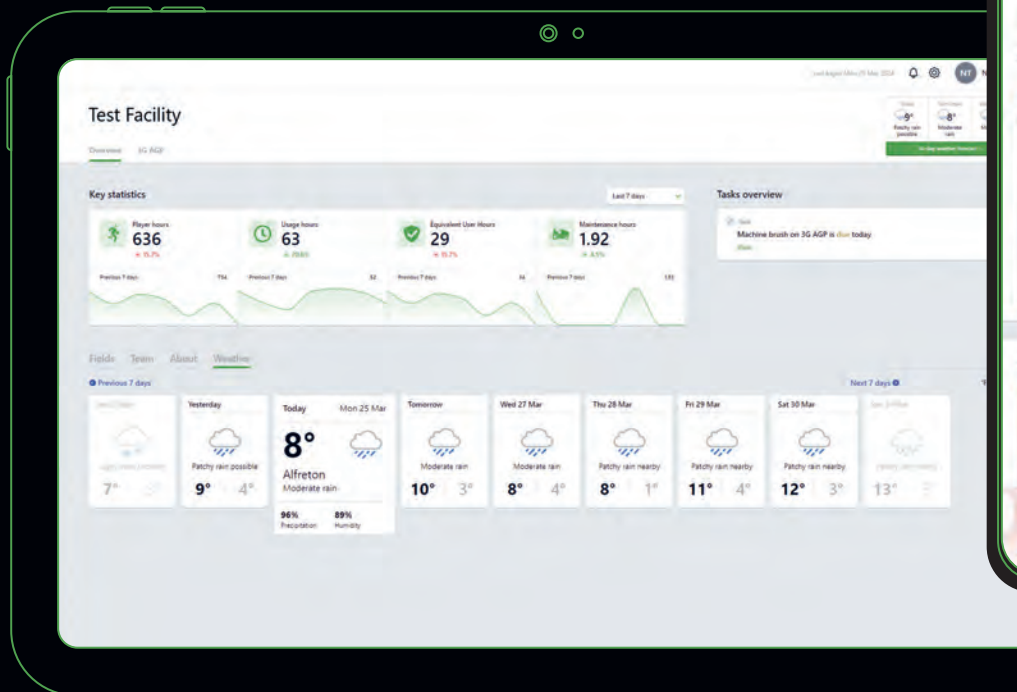

Få all viktig information och insikter om användning och underhåll på fältet direkt i instrumentpanelen. Behåll kontrollen över anläggningens prestanda och säkerställ högsta möjliga säkerhet på fältet med realtidsövervakning och lättanvända verktyg för optimering.

Underhållsvarningar

Väderprognos

En instrumentpanel ...

Översikt: All viktig information på ett ögonblick. Anpassningsbar och i realtid.

Överblicksbild: Planen i sikte hela tiden. För en ökad känsla av säkerhet..

En instrumentpanel...

Anpassade rapporter: Skapa din egen personliga rapport och få den skickad till dig automatiskt.

Testning på fältet: Schemalägg och spara data från testfältet på ett ställe för enkel åtkomst

... oändliga insikter.

Underhållsschema: Allt tidigare och framtida underhåll i en överblick. Så att inget förbises.

Alltid med dig:
Instrumentpanelen
är också tillgänglig
i din smartphone.

Väderprognos Detaljerad väderprognos för de närmaste timmarna och dagarna.