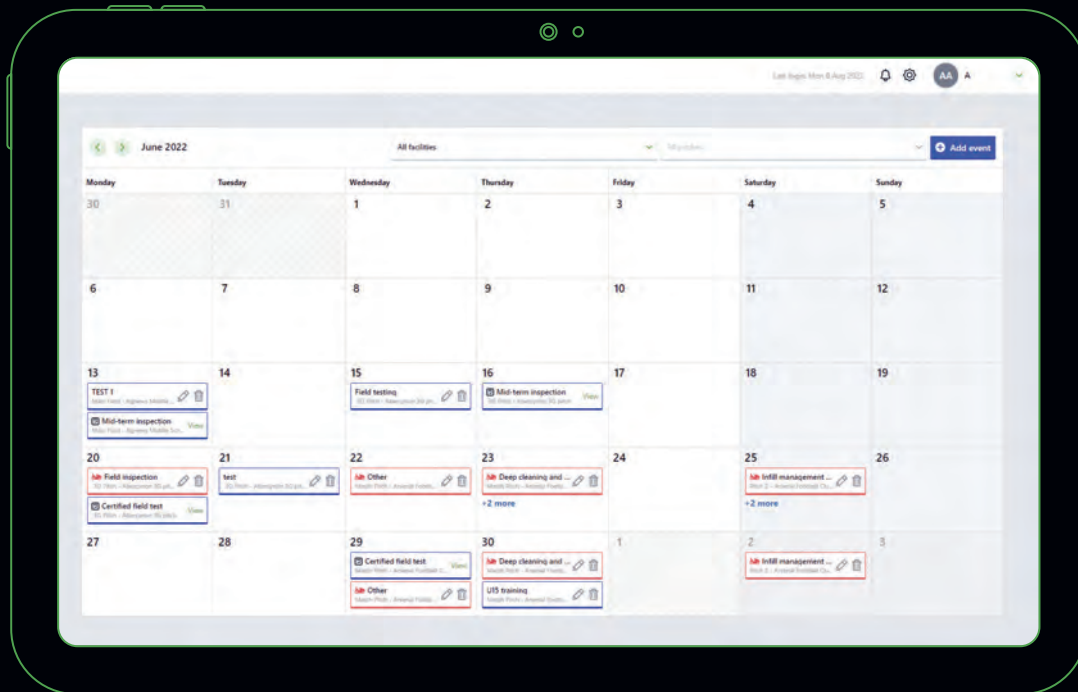

Underhållsvarningar

Väderprognos

En instrumentpanel ...

Översikt: All viktig information på ett ögonblick. Anpassningsbar och i realtid.

Överblicksbild: Planen i sikte hela tiden. För en ökad känsla av säkerhet..

En instrumentpanel...

Anpassade rapporter: Skapa din egen personliga rapport och få den skickad till dig automatiskt.

Testning på fältet: Schemalägg och spara data från testfältet på ett ställe för enkel åtkomst

... oändliga insikter.

Underhållsschema: Allt tidigare och framtida underhåll i en överblick. Så att inget förbises.

Alltid med dig:
Instrumentpanelen
är också tillgänglig
i din smartphone.

Väderprognos Detaljerad väderprognos för de närmaste timmarna och dagarna.

Underhåll. För säkra och hållbara konstgräsplaner.

Att underhålla konstgräsplaner är avgörande för spelarnas säkerhet, gräsmattans livslängd och optimal prestanda. Rutinmässigt underhåll säkerställer en jämn och säker spelyta genom att hålla fyllningen jämnt fördelad, vilket förlänger gräsmattans livslängd och förbättrar planens övergripande prestanda.