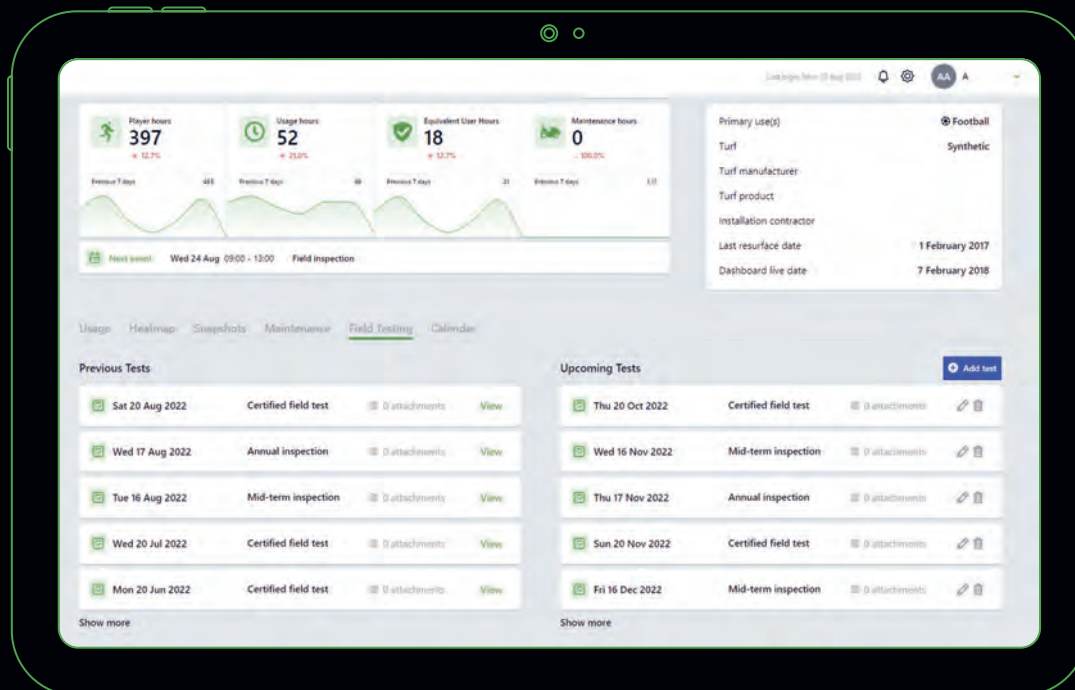

Få all viktig information och insikter om användning och underhåll på fältet direkt i instrumentpanelen. Behåll kontrollen över anläggningens prestanda och säkerställ högsta möjliga säkerhet på fältet med realtidsövervakning och lättanvända verktyg för optimering.

Underhållsvarningar

Väderprognos

En instrumentpanel ...

Översikt: All viktig information på ett ögonblick. Anpassningsbar och i realtid.

Överblicksbild: Planen i sikte hela tiden. För en ökad känsla av säkerhet..

En instrumentpanel...

Anpassade rapporter: Skapa din egen personliga rapport och få den skickad till dig automatiskt.

Testning på fältet: Schemalägg och spara data från testfältet på ett ställe för enkel åtkomst

... oändliga insikter.

Underhållsschema: Allt tidigare och framtida underhåll i en överblick. Så att inget förbises.

Alltid med dig:
Instrumentpanelen
är också tillgänglig
i din smartphone.

Väderprognos Detaljerad väderprognos för de närmaste timmarna och dagarna.