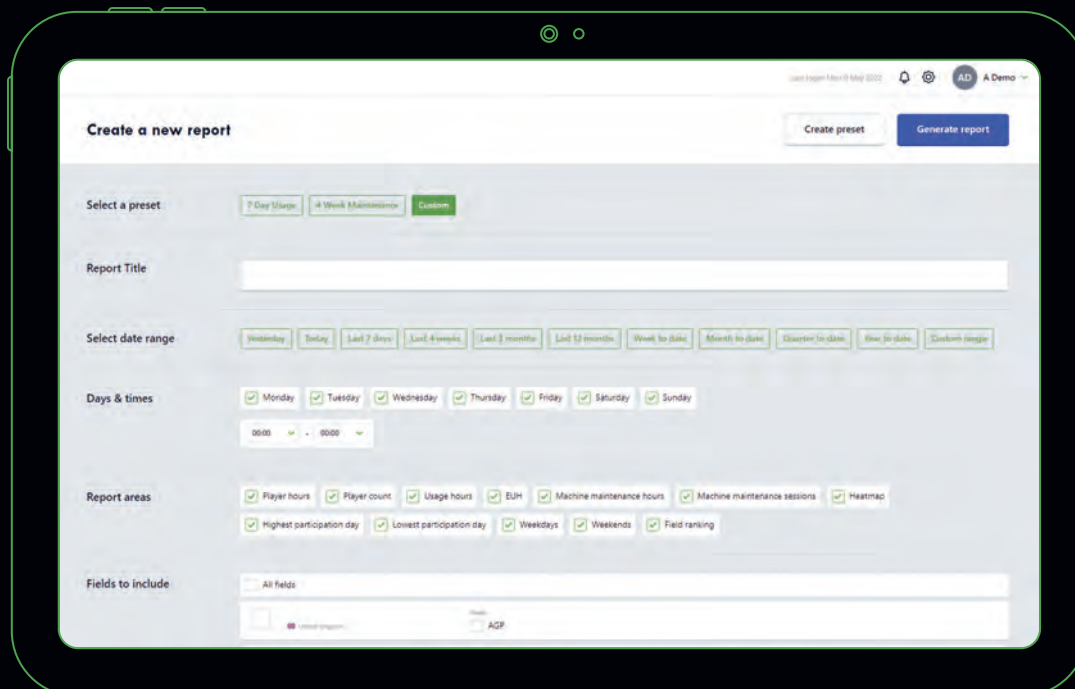

Underhållsvarningar

Väderprognos

En instrumentpanel ...

Översikt: All viktig information på ett ögonblick. Anpassningsbar och i realtid.

Överblicksbild: Planen i sikte hela tiden. För en ökad känsla av säkerhet..

...oändliga insikter.

Översikt över användning: Hur många spelare är på planen? Hur länge och när? Du hittar alla svaren i användningsöversikten..

Värmekartor för planerna: Se områden som utsätts för kraftigt slitage direkt och planera underhållet därefter.

En instrumentpanel...

Anpassade rapporter: Skapa din egen personliga rapport och få den skickad till dig automatiskt.

Testning på fältet: Schemalägg och spara data från testfältet på ett ställe för enkel åtkomst

... oändliga insikter.

Underhållsschema: Allt tidigare och framtida underhåll i en överblick. Så att inget förbises.

Alltid med dig:
Instrumentpanelen
är också tillgänglig
i din smartphone.

Väderprognos Detaljerad väderprognos för de närmaste timmarna och dagarna.