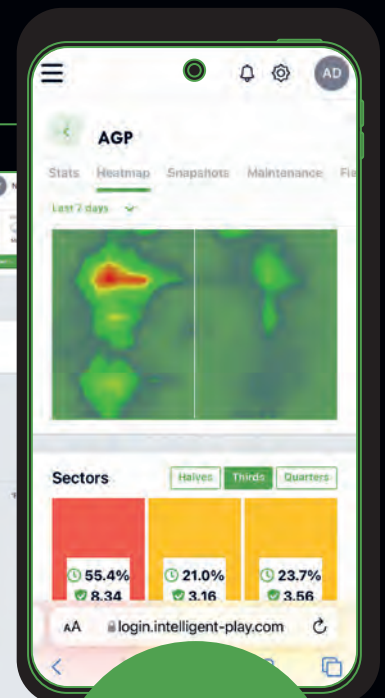

Underhållsvarningar

Väderprognos

En instrumentpanel ...

Översikt: All viktig information på ett ögonblick. Anpassningsbar och i realtid.

Överblicksbild: Planen i sikte hela tiden. För en ökad känsla av säkerhet..

En instrumentpanel...

Anpassade rapporter: Skapa din egen personliga rapport och få den skickad till dig automatiskt.

Testning på fältet: Schemalägg och spara data från testfältet på ett ställe för enkel åtkomst

... oändliga insikter.

Underhållsschema: Allt tidigare och framtida underhåll i en överblick. Så att inget förbises.

Alltid med dig:
Instrumentpanelen
är också tillgänglig
i din smartphone.

Väderprognos Detaljerad väderprognos för de närmaste timmarna och dagarna.