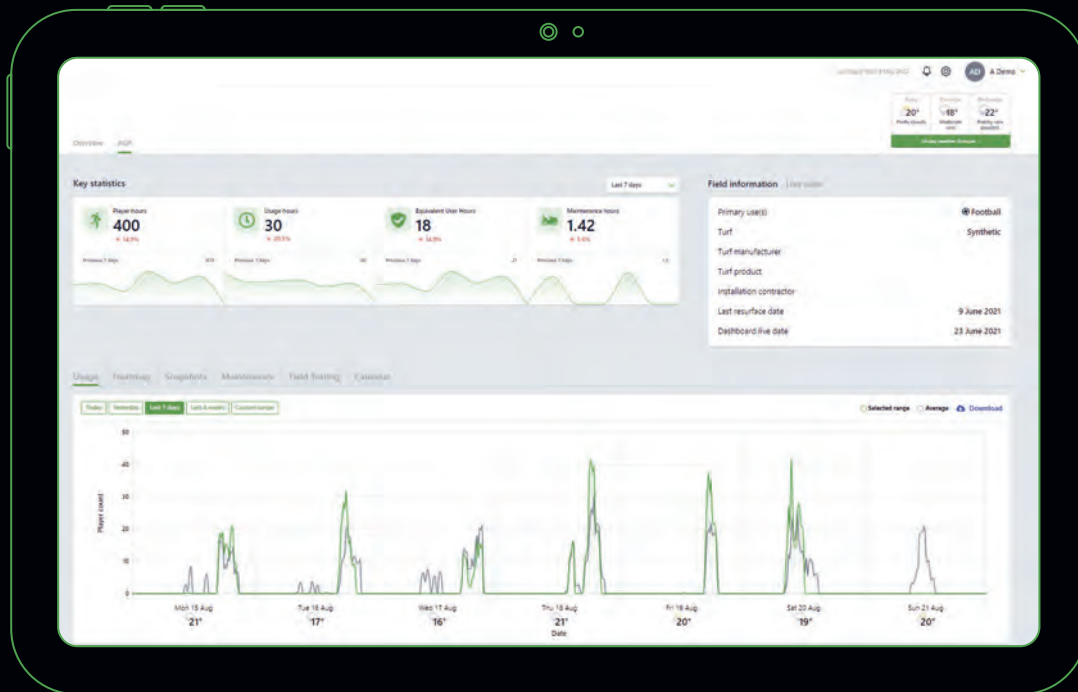

...oändliga insikter.

Översikt över användning: Hur många spelare är på planen? Hur länge och när? Du hittar alla svaren i användningsöversikten..