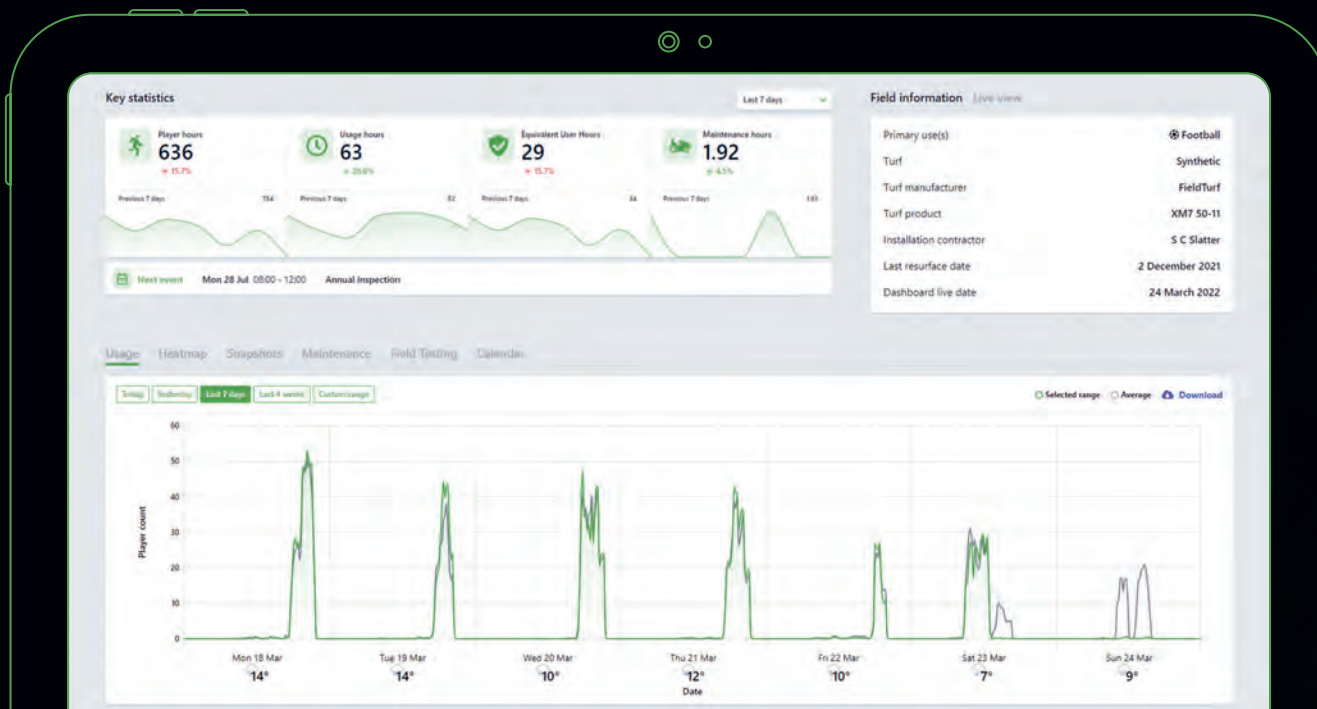

“Världens smartaste idrottsplats”

Full transparens om användningen av planen. Håll alltid ett öga på skicket på ditt sportgräs. Intelligenta specifikationer och rekommendationer för underhåll av konstgräsplaner. För perfekta spelförhållanden, längre livslängd, minimerad risk för skador och hållbar drift. Intelligent Play är revolutionen för din gräsplan. Med hjälp av patenterad teknik baserad på artificiell intelligens analyseras användningen av gräsytan i realtid. Programvaran ger automatiserade rekommendationer för skötsel och användning av planen. Eftersom gräsmattan är grunden för allt som händer - och samtidigt en dyr investering.

Ett kvantsprång för drift och användning av idrottsanläggningar.

+2 års

livslängd för ditt konstgräs