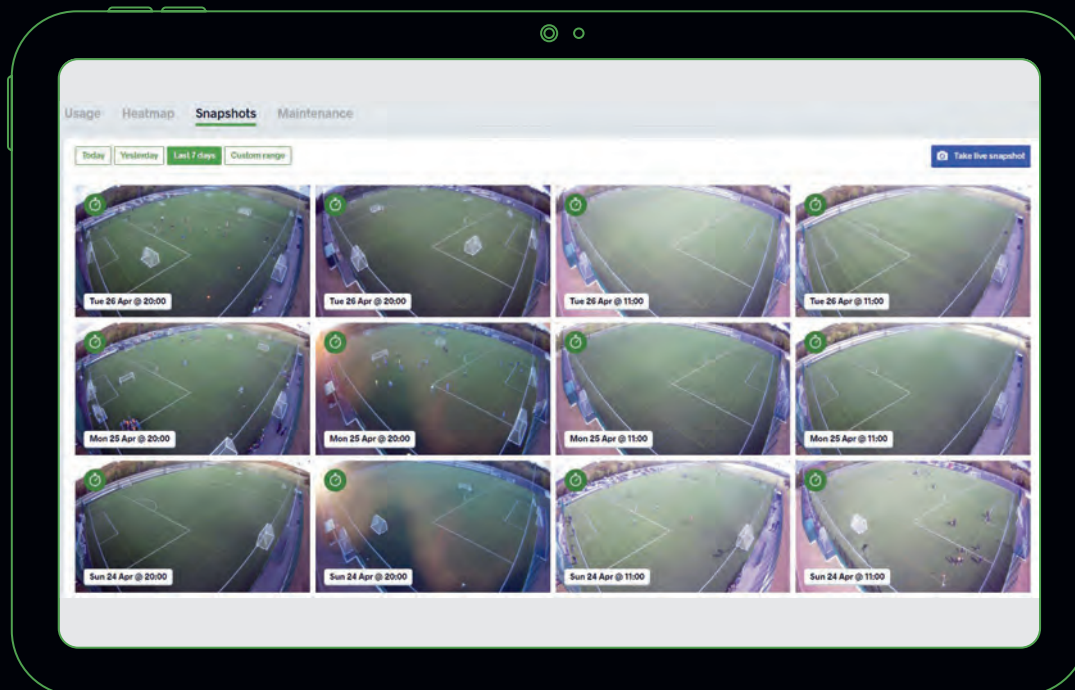

Få all viktig information och insikter om användning och underhåll på fältet direkt i instrumentpanelen. Behåll kontrollen över anläggningens prestanda och säkerställ högsta möjliga säkerhet på fältet med realtidsövervakning och lättanvända verktyg för optimering.

Håll dina anläggningar i toppskick på ett enkelt sätt!

Översikt över användningen

Värmekarta för planen

Underhållsschema

Ögonblicksbild

Rapporteringsfunktioner för att generera anpassade rapporter

Säkerhetsvarningar

Underhållsvarningar

Väderprognos

En instrumentpanel ...

Översikt: All viktig information på ett ögonblick. Anpassningsbar och i realtid.

Överblicksbild: Planen i sikte hela tiden. För en ökad känsla av säkerhet..

Underhåll. För säkra och hållbara konstgräsplaner.

Att underhålla konstgräsplaner är avgörande för spelarnas säkerhet, gräsmattans livslängd och optimal prestanda. Rutinmässigt underhåll säkerställer en jämn och säker spelyta genom att hålla fyllningen jämnt fördelad, vilket förlänger gräsmattans livslängd och förbättrar planens övergripande prestanda.