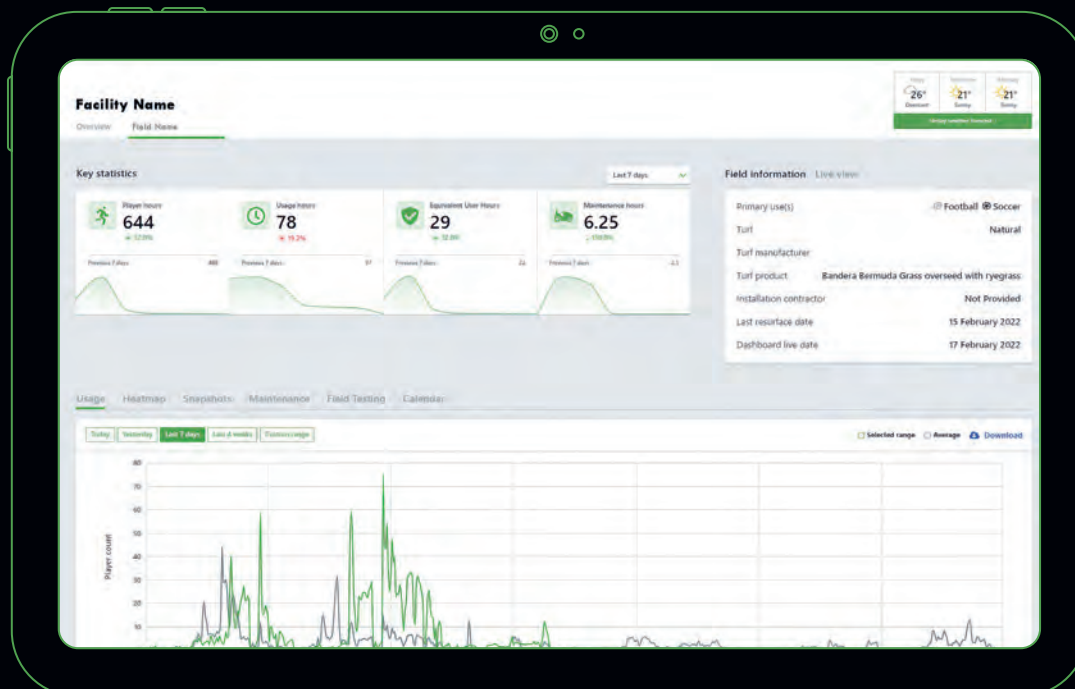

Få all viktig information och insikter om användning och underhåll på fältet direkt i instrumentpanelen. Behåll kontrollen över anläggningens prestanda och säkerställ högsta möjliga säkerhet på fältet med realtidsövervakning och lättanvända verktyg för optimering.

Håll dina anläggningar i toppskick på ett enkelt sätt!

Översikt över användningen

Värmekarta för planen

Underhållsschema

Ögonblicksbild

Rapporteringsfunktioner för att generera anpassade rapporter

Säkerhetsvarningar

Underhållsvarningar

Väderprognos

En instrumentpanel ...

Översikt: All viktig information på ett ögonblick. Anpassningsbar och i realtid.

Överblicksbild: Planen i sikte hela tiden. För en ökad känsla av säkerhet..

... oändliga insikter.

Underhållsschema: Allt tidigare och framtida underhåll i en överblick. Så att inget förbises.

Alltid med dig:
Instrumentpanelen
är också tillgänglig
i din smartphone.

Väderprognos Detaljerad väderprognos för de närmaste timmarna och dagarna.