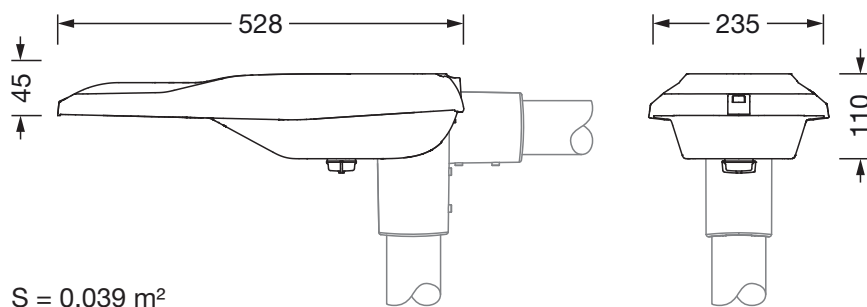

Montaža

- Način montaže, mesto montaže: nastavek, nastavek, na kandelabru

Električni priklop

- Nazivna napetost: 220..240V, 50/60Hz, AC
- Prebojna trdnost: 10kV 1,2/50μs

Mere, Masa

- Dolžina: 528mm
- Širina: 235mm
- Višina: 110mm
- Masa: 4,4kg
- Premer nastavka: konzola natik na kandelaber s strani: 42mm (pritrditev s strani): 5XC10008XM4, 60/48mm (pritrditev s strani/direktni natik): 5XC10108XM2, 76/60mm (pritrditev s strani/direktni natik): 5XC10108XM1

Mere:

S = 0.039 m²