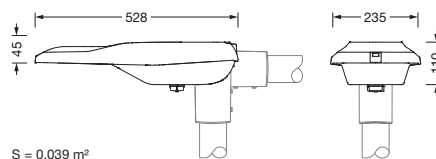

Sijalke: LED
Masa (kg): 4,4
GTIN (EAN): 4069025148865