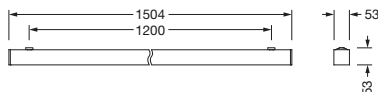

Oznaka za naročilo: 51MX21DB35SB | GTIN (EAN): 4058352895979

Opis izdelka:

Silica® 21, pisarniška svetilka, primarno usmerjanje svetlobe reflektor Darklight, material: PMMA, v črni barvi, BAP65 ($L \leq 3000 \text{cd/m}^2$), izstop svetlobe: direktno sevajoče, primarna svetlobna karakteristika: simetrično, način montaže: nadgradna montaža, LED, nazivni svetlobni tok: 5.400lm, svetlobni izkoristek: 157lm/W, barva svetlobe: 830, barvna temperatura: 3000K, v kompletu: priključna sponka, 3+2-polna, maks. 2,5mm², prikllop na omrežje: 220..240V, AC, 50/60Hz, nazivna moč: 34,3W, ohišje svetilke, material: aluminij, v aluminijško sivi barvi (RAL 9006), dolžina: 1.504mm, širina: 53mm, višina: 53mm, zaščitna stopnja (celota): IP20, zaščitni razred (celota): zaščitni razred I (RI - zaščitna ozemljitev), certifikacijski znak: CE, dopustna delovna temperatura okolice: 0..+35°C, standard: EN 50419, enota pakiranja: 1 kos

IP 20

Sijalke:	LED
Masa (kg):	3,5
GTIN (EAN):	4058352895979