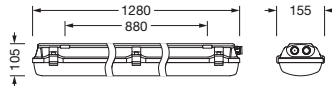

Oznaka za naročilo: 51FXB2DL680A | GTIN (EAN): 4058352933770

Opis izdelka:

Monsun® Ex, svetilka za vlažne prostore, primarni svetlobnotehnični pokrov: pokrov, material: PC, UV-stabiliziran, opalno, izstop svetlobe: direktno sevajoče, primarna svetlobna karakteristika: simetrično, način montaže: nadgradna montaža, LED, nazivni svetlobni tok: 8.720lm, svetlobni izkoristek: 149lm/W, barva svetlobe: 865, barvna temperatura: 6500K, predstikalna naprava: EVG-DALI, v kompletu: priključna sponka, 5-polna, maks. 2,5mm², linijsko ožičenje: 7x 2,5mm², prikllop na omrežje: 220..240V, AC, 50/60Hz, nazivna moč: 58W, ohišje, material: PC, v svetlo sivi barvi (RAL 7035), vklj. s slepim čepom, vklj. z 1x Ex kabelsko uvodnico M20 za premer kabla 7..12 mm s tesnilom, dolžina: 1.280mm, širina: 155mm, višina: 105mm, zapirač svetlotehničnih pokrovov, material: legirano jeklo, zaščitna stopnja (celota): IP66, zaščitni razred (celota): zaščitni razred I (RI - zaščitna ozemljitev), certifikacijski znak: CE, eksplozijski razred: cona2,22 II 3G Ex nR IIC T6 GC, II 3D Ex tc IIIC T80°C Dc, odpornost na udarce: IK10, dopustna delovna temperatura okolice: -20..+60°C, skladnost LABS testirana v skladu z VDMA 24364:2018-05, se obrnite na svojega prodajnega svetovalca, preden uporabite svetilke v aplikacijah z nejasno izpostavljenostjo kemikalijam, velikim temperaturnim nihanjem ali vlago, ki povzroča kondenzacijo, enota pakiranja: 1 kos

IP 66 IK 10

Sijalke: LED
Masa (kg): 3,4
GTIN (EAN): 4058352933770