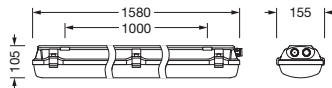

Oznaka za naročilo: 51FXB1DP6A0A | GTIN (EAN): 4058352933442

Opis izdelka:

Monsun® Ex, svetilka za vlažne prostore, primarni svetlobnotehnični pokrov: pokrov, material: PC, UV-stabiliziran, opalno, izstop svetlobe: direktno sevajoče, primarna svetlobna karakteristika: simetrično, način montaže: nadgradna montaža, LED, nazivni svetlobni tok: 11.930lm, svetlobni izkoristek: 126lm/W, barva svetlobe: 865, barvna temperatura: 6500K, predstikalna naprava: EVG-DALI, v kompletu: priključna sponka, 5-polna, maks. 2,5mm², linijsko ožičenje: 7x 2,5mm², priklop na omrežje: 220..240V, AC, 50/60Hz, nazivna moč: 95W, ohišje, material: PC, v svetlo sivi barvi (RAL 7035), vklj. s slepim čepom, vklj. z 1x Ex kabelsko uvodnico M20 za premer kabla 7..12 mm s tesnilom, dolžina: 1.580mm, širina: 155mm, višina: 105mm, zapirač svetlotehničnih pokrovov, material: legirano jeklo, zaščitna stopnja (celota): IP66, zaščitni razred (celota): zaščitni razred I (RI - zaščitna ozemljitev), certifikacijski znak: CE, eksplozijski razred: cona2,22 II 3G Ex nR IIC T6 GC, II 3D Ex tc IIIC T80°C Dc, odpornost na udarce: IK10, dopustna delovna temperatura okolice: -20..+40°C, skladnost LABS testirana v skladu z VDMA 24364:2018-05, se obrnite na svojega prodajnega svetovalca, preden uporabite svetilke v aplikacijah z nejasno izpostavljenostjo kemikalijam, velikim temperaturnim nihanjem ali vlago, ki povzroča kondenzacijo, enota pakiranja: 1 kos

IP 66 IK 10

Sijalke: LED
Masa (kg): 5,6
GTIN (EAN): 4058352933442