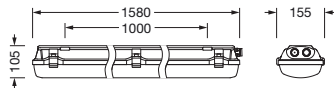

Oznaka za naročilo: 51FXB2DP660A | GTIN (EAN): 4058352933824

Opis izdelka:

Monsun® Ex, svetilka za vlažne prostore, primarni svetlobnotehnični pokrov: pokrov, material: PC, UV-stabiliziran, opalno, izstop svetlobe: direktno sevajoče, primarna svetlobna karakteristika: simetrično, način montaže: nadgradna montaža, LED, nazivni svetlobni tok: 6.750lm, svetlobni izkoristek: 154lm/W, barva svetlobe: 865, barvna temperatura: 6500K, predstikalna naprava: EVG-DALI, v kompletu: priključna sponka, 5-polna, maks. 2,5mm², linijsko ožičenje: 7x 2,5mm², priklop na omrežje: 220..240V, AC, 50/60Hz, nazivna moč: 44W, ohišje, material: PC, v svetlo sivi barvi (RAL 7035), vklj. s slepim čepom, vklj. z 1x Ex kabelsko uvodnico M20 za premer kabla 7..12 mm s tesnilom, dolžina: 1.580mm, širina: 155mm, višina: 105mm, zapirač svetlotehničnih pokrovov, material: legirano jeklo, zaščitna stopnja (celota): IP66, zaščitni razred (celota): zaščitni razred I (RI - zaščitna ozemljitev), certifikacijski znak: CE, eksplozijski razred: cona2,22 II 3G Ex nR IIC T6 GC, II 3D Ex tc IIIC T80°C Dc, odpornost na udarce: IK10, dopustna delovna temperatura okolice: -20..+60°C, skladnost LABS testirana v skladu z VDMA 24364:2018-05, se obrnite na svojega prodajnega svetovalca, preden uporabite svetilke v aplikacijah z nejasno izpostavljenostjo kemikalijam, velikim temperaturnim nihanjem ali vlago, ki povzroča kondenzacijo, enota pakiranja: 1 kos

IP 66 IK 10

Sijalke: LED
Masa (kg): 3,5
GTIN (EAN): 4058352933824