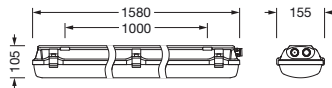

Oznaka za naročilo: 51FXB1DP6C0A | GTIN (EAN): 4058352933459

Opis izdelka:

Monsun® Ex, svetilka za vlažne prostore, primarni svetlobnotehnični pokrov: pokrov, material: PC, UV-stabiliziran, opalno, izstop svetlobe: direktno sevajoče, primarna svetlobna karakteristika: simetrično, način montaže: nadgradna montaža, LED, nazivni svetlobni tok: 14.960lm, svetlobni izkoristek: 158lm/W, barva svetlobe: 865, barvna temperatura: 6500K, predstikalna naprava: EVG-DALI, v kompletu: priključna sponka, 5-polna, maks. 2,5mm², linijsko ožičenje: 7x 2,5mm², priklop na omrežje: 220..240V, AC, 50/60Hz, nazivna moč: 95W, ohišje, material: PC, v svetlo sivi barvi (RAL 7035), vklj. s slepim čepom, vklj. z 1x Ex kabelsko uvodnico M20 za premer kabla 7..12 mm s tesnilom, dolžina: 1.580mm, širina: 155mm, višina: 105mm, zapirač svetlotehničnih pokrovov, material: legirano jeklo, zaščitna stopnja (celota): IP66, zaščitni razred (celota): zaščitni razred I (RI - zaščitna ozemljitev), certifikacijski znak: CE, eksplozijski razred: cona2,22 II 3G Ex nR IIC T6 GC, II 3D Ex tc IIIC T80°C Dc, odpornost na udarce: IK10, dopustna delovna temperatura okolice: -20..+40°C, skladnost LABS testirana v skladu z VDMA 24364:2018-05, se obrnite na svojega prodajnega svetovalca, preden uporabite svetilke v aplikacijah z nejasno izpostavljenostjo kemikalijam, velikim temperaturnim nihanjem ali vlago, ki povzroča kondenzacijo, enota pakiranja: 1 kos

IP 66 IK 10

Sijalke: LED
Masa (kg): 5,6
GTIN (EAN): 4058352933459