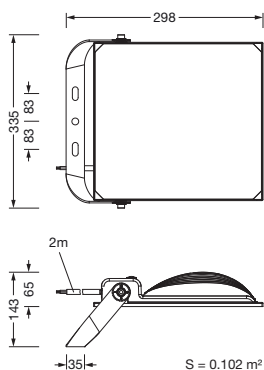

Oznaka za naročilo: 5XA8581B2121 | GTIN (EAN): 4058352718438

Opis izdelka:

Floodlight FL 41 midi, žaromet, primarno usmerjanje svetlobe leča, material: PMMA, primarni svetlobnotehnični pokrov: zaščitno steklo, prozoren material, porazdelitev svetilnosti: PL32, izstop svetlobe: direktno sevajoče, način montaže: nadgradna montaža, LED, High Power LED, nazivni svetlobni tok: 26.000lm, svetlobni izkoristek: 130lm/W, barva svetlobe: 740, barvna temperatura: 4000K, v kompletu: priključni vod, 3x 1,5mm², priklop na omrežje: 220..240V, AC, 50/60Hz, priključni vod v naprej montirano, dolžina kabla: 2m, nazivna moč: 200W, ohišje svetilke, material: aluminij tlačno ulito, prašno premazano, v aluminjsko sivi barvi (RAL 9006), dolžina: 375mm, širina: 335mm, višina: 65mm, zaščitna stopnja (celota): IP65, zaščitni razred (celota): zaščitni razred I (RI - zaščitna ozemljitev), certifikacijski znak: CE, ENEC, odpornost na udarce: IK08, dopustna delovna temperatura okolice: -40..+40°C, dopustna temperatura skladiščenja: -40..+60°C, enota pakiranja: 1 kos

Sijalke:	LED
Masa (kg):	3,7
GTIN (EAN):	4058352718438