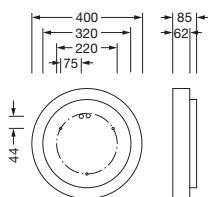

Oznaka za naročilo: 51MR34FD0421S | GTIN (EAN): 4058352882498

Opis izdelka:

Round 21 S, stenska in stropna svetilka, primarni svetlobnotehnični pokrov: pokrov, material: PMMA, opalno, izstop svetlobe: direktno sevajoče, primarna svetlobna karakteristika: simetrično, način montaže: viseča montaža, nadgradna montaža, LED, nazivni svetlobni tok: 3.580lm, svetlobni izkoristek: 118lm/W, barva svetlobe: 840, barvna temperatura: 4000K, v kompletu: priključna sponka, 5-polna, priklop na omrežje: 230V, AC, 50/60Hz, nazivna moč: 30W, ohišje, material: aluminij, lakirano, v srebrni barvi, premer: 400mm, višina: 62mm, zaščitna stopnja (celota): IP40, zaščitni razred (celota): zaščitni razred I (RI - zaščitna ozemljitev), certifikacijski znak: CE, odpornost na udarce: IK04, dopustna delovna temperatura okolice: -10..+35°C, enota pakiranja: 1 kos

IP 40

Sijalke: LED
Masa (kg): 3,1
GTIN (EAN): 4058352882498