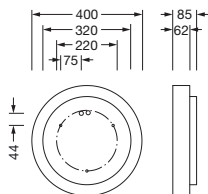

Oznaka za naročilo: 51MR34GD0421S | GTIN (EAN): 4058352881514

Opis izdelka:

Round 21 S, stenska in stropna svetilka, primarni svetlobnotehnični pokrov: pokrov, material: PMMA, opalno, izstop svetlobe: direktno/indirektno sevajoče, primarna svetlobna karakteristika: simetrično, način montaže: viseča montaža, nadgradna montaža, LED, nazivni svetlobni tok: 3.580lm, svetlobni izkoristek: 118lm/W, barva svetlobe: 840, barvna temperatura: 4000K, v kompletu: priključna sponka, 5-polna, priklop na omrežje: 230V, AC, 50/60Hz, nazivna moč: 30W, ohišje, material: aluminij, lakirano, v srebrni barvi, premer: 400mm, višina: 62mm, zaščitna stopnja (celota): IP40, zaščitni razred (celota): zaščitni razred I (RI - zaščitna ozemljitev), certifikacijski znak: CE, odpornost na udarce: IK04, dopustna delovna temperatura okolice: -10..+35°C, enota pakiranja: 1 kos

IP 40

Sijalke:	LED
Masa (kg):	3,9
GTIN (EAN):	4058352881514