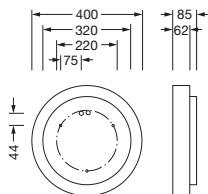

Oznaka za naročilo: 51MR34GD0421W | GTIN (EAN): 4058352881521

Opis izdelka:

Round 21 S, stenska in stropna svetilka, primarni svetlobnotehnični pokrov: pokrov, material: PMMA, opalno, izstop svetlobe: direktno/indirektno sevajoče, primarna svetlobna karakteristika: simetrično, način montaže: viseča montaža, nadgradna montaža, LED, nazivni svetlobni tok: 3.580lm, svetlobni izkoristek: 118lm/W, barva svetlobe: 840, barvna temperatura: 4000K, v kompletu: priključna sponka, 5-polna, priklop na omrežje: 230V, AC, 50/60Hz, nazivna moč: 30W, ohišje, material: aluminij, lakirano, v beli barvi, premer: 400mm, višina: 62mm, zaščitna stopnja (celota): IP40, zaščitni razred (celota): zaščitni razred I (RI - zaščitna ozemljitev), certifikacijski znak: CE, odpornost na udarce: IK04, dopustna delovna temperatura okolice: -10..+35°C, enota pakiranja: 1 kos

IP 40

Sijalke:	LED
Masa (kg):	3,9
GTIN (EAN):	4058352881521