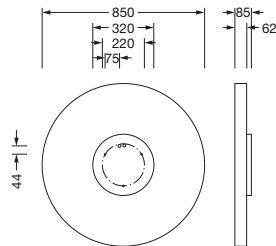

Oznaka za naročilo: 51MR38FD0321S | GTIN (EAN): 4058352881781

Opis izdelka:

Round 21 L, stenska in stropna svetilka, primarni svetlobnotehnični pokrov: pokrov, material: PMMA, opalno, izstop svetlobe: direktno sevajoče, primarna svetlobna karakteristika: simetrično, način montaže: viseča montaža, nadgradna montaža, LED, nazivni svetlobni tok: 12.490lm, svetlobni izkoristek: 127lm/W, barva svetlobe: 830, barvna temperatura: 3000K, v kompletu: priključna sponka, 5-polna, priklop na omrežje: 230V, AC, 50/60Hz, nazivna moč: 98W, ohišje, material: aluminij, lakirano, v srebrni barvi, premer: 850mm, višina: 62mm, zaščitna stopnja (celota): IP40, zaščitni razred (celota): zaščitni razred I (RI - zaščitna ozemljitev), certifikacijski znak: CE, odpornost na udarce: IK04, dopustna delovna temperatura okolice: -10..+35°C, enota pakiranja: 1 kos

IP 40  

Sijalke:	LED
Masa (kg):	9,8
GTIN (EAN):	4058352881781

Obvezno je treba upoštevati navodila za montažo pri načrtovanju in namestitvi električne napeljave (najdete na www.siteco.com)

Tolerance v zvezi s toplotnimi, električnimi in fotometričnimi podatki v skladu z IEC 62722

- Pokrov: pokrov, opalno
- Kot sevanja: 105°
- Simetrija: simetrično
- Izstop svetlobe: direktna porazdelitev
- UGR za smer pogleda z vzdolžno osjo svetilke: ≤ 25
- UGR za smer pogleda z bočno osjo svetilke: ≤ 25

Električni priklop

- Priklop: priključna sponka, 5-polna
- Nazivna napetost: 230V, 50/60Hz, AC

Mere, Masa

- Premer: 850mm
- Višina: 62mm
- Masa: 9,8kg

Oznaka za naročilo: 51MR38FD0321S | GTIN (EAN): 4058352881781