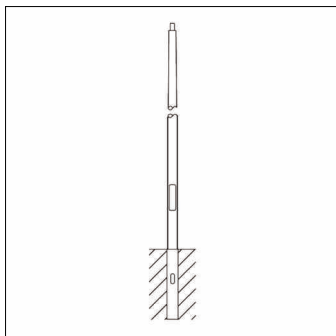

## Opis izdelka:

kandelaber, kandelaber, konično okroglo, material: St 37-2, prašno premazano, v Siteco® kovinsko sivi barvi (DB 702S), višina: 4,0m, nastavek: 76mm (direktni natik), zemeljski nosilec: h= 800mm / Ø= 151mm, standard: DIN EN 40, enota pakiranja: 1 kos

Masa (kg): 42,2  
GTIN (EAN): 4039806429902

Obvezno je treba upoštevati navodila za montažo pri načrtovanju in namestitvi električne napeljave (najdete na [www.siteco.com](http://www.siteco.com))

Tolerance v zvezi s toplotnimi, električnimi in fotometričnimi podatki v skladu z IEC 62722

### Mere, Masa

- Višina: 4,0m
- Masa: 42,2kg
- Premer nastavka: premer nastavka: 76mm
- Zemeljski nosilec: h= 800mm / Ø= 151mm

Oznaka za naročilo: 5NY318740KM08 | GTIN (EAN): 4039806429902

**Mere:**

Obvezno je treba upoštevati navodila za montažo pri načrtovanju in namestitvi električne napeljave (najdete na [www.siteco.com](http://www.siteco.com))