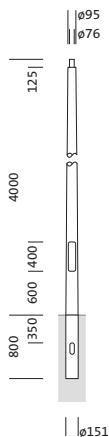

Oznaka za naročilo: 5NY318740KM08 | GTIN (EAN): 4039806429902

## Opis izdelka:

kandelaber, kandelaber, konično okroglo, material: St 37-2, prašno premazano, v Siteco® kovinsko sivi barvi (DB 702S), višina: 4,0m, nastavek: 76mm (direktni natik), zemeljski nosilec: h= 800mm / Ø= 151mm, standard: DIN EN 40, enota pakiranja: 1 kos

Masa (kg): 42,2  
GTIN (EAN): 4039806429902

Obvezno je treba upoštevati navodila za montažo pri načrtovanju in namestitvi električne napeljave (najdete na [www.siteco.com](http://www.siteco.com))

Tolerance v zvezi s toplotnimi, električnimi in fotometričnimi podatki v skladu z IEC 62722

### Mere, Masa

- Višina: 4,0m
- Masa: 42,2kg
- Premer nastavka: premer nastavka: 76mm
- Zemeljski nosilec: h= 800mm / Ø= 151mm

Oznaka za naročilo: 5NY318740KM08 | GTIN (EAN): 4039806429902

**Mere:**

Obvezno je treba upoštevati navodila za montažo pri načrtovanju in namestitvi električne napeljave (najdete na [www.siteco.com](http://www.siteco.com))