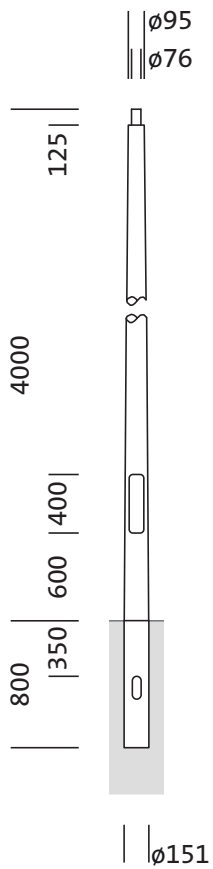

## Opis izdelka:

kandelaber, kandelaber, konično okroglo, material: St 37-2, prašno premazano, v Siteco® kovinsko sivi barvi (DB 702S), višina: 4,0m, nastavek: 76mm (direktni natik), zemeljski nosilec: h= 800mm / Ø= 151mm, standard: DIN EN 40, enota pakiranja: 1 kos

### Osnovni podatki

- Vrsta izdelka: kandelaber
- Ime izdelka: kandelaber
- Oznaka za naročilo: 5NY318740KM08

### Material, Barva

- kandelaber: St 37-2, prašno premazano, v Siteco® kovinsko sivi barvi (DB 702S), konično okroglo, s stopničastim nastavkom, odprtina vrat 85x 400mm
- Specifikacija barve: v Siteco® kovinsko sivi barvi (DB 702S)

### Mere, Masa

- Višina: 4,0m
- Masa: 42,2kg
- Premer nastavka: premer nastavka: 76mm
- Zemeljski nosilec: h= 800mm / Ø= 151mm

Oznaka za naročilo: 5NY318740KM08 | GTIN (EAN): 4039806429902

**Mere:**

Obvezno je treba upoštevati navodila za montažo pri načrtovanju in namestitvi električne napeljave (najdete na [www.siteco.com](http://www.siteco.com))