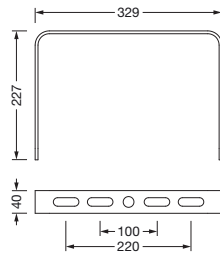

Oznaka za naročilo: 59HC92001 | GTIN (EAN): 4058352463239

Opis izdelka:

Highbay 31 S, nosilno streme, način montaže: nadgradna montaža, nosilno streme, material: jeklo, v kovinsko sivi barvi (RAL 9007), širina: 329mm, višina: 227mm, enota pakiranja: 1 kos

Masa (kg): 1,0
GTIN (EAN): 4058352463239

Oznaka za naročilo: 59HC92001 | GTIN (EAN): 4058352463239

Podroben tehnični opis:

Osnovni podatki

- Vrsta izdelka: nosilno streme
- Ime izdelka: Highbay 31 S
- Oznaka za naročilo: 59HC92001

Material, Barva

- nosilno streme: jeklo, v kovinsko sivi barvi (RAL 9007)
- Specifikacija barve: v kovinsko sivi barvi (RAL 9007)

Montaža

- Način montaže, mesto montaže: nadgradna montaža, na stropu

Mere, Masa

- Širina: 329mm
- Višina: 227mm
- Masa: 1,0kg

Oznaka za naročilo: 59HC92001 | GTIN (EAN): 4058352463239

Mere: