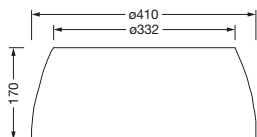

Oznaka za naročilo: 59HC91001 | GTIN (EAN): 4058352463192

Opis izdelka:

Highbay 31 S, reflektor, primarno usmerjanje svetlobe reflektor, material: PC, prozorna prizmatična struktura, izstop svetlobe: direktno s stropno osvetlitvijo sevajoče, primarna svetlobna karakteristika: rotacijsko simetrično, način montaže: nadgradna montaža, premer: 480mm, višina: 227mm, enota pakiranja: 1 kos

Masa (kg): 1,4
GTIN (EAN): 4058352463192

Oznaka za naročilo: 59HC91001 | GTIN (EAN): 4058352463192

Podroben tehnični opis:

Osnovni podatki

- Vrsta izdelka: reflektor
- Ime izdelka: Highbay 31 S
- Oznaka za naročilo: 59HC91001

Montaža

- Način montaže, mesto montaže:
nadgradna montaža, na svetilki
- Namestitev: posamična montaža

Mere, Masa

- Premer: 480mm
- Višina: 227mm
- Masa: 1,4kg

Oznaka za naročilo: 59HC91001 | GTIN (EAN): 4058352463192