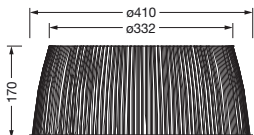

Oznaka za naročilo: 59HC91003 | GTIN (EAN): 4058352463215

Opis izdelka:

Highbay 31 S, reflektor, primarno usmerjanje svetlobe reflektor, material: aluminij, Alu-Soft, izstop svetlobe: direktno sevajoče, primarna svetlobna karakteristika: rotacijsko simetrično, način montaže: nadgradna montaža, premer: 433mm, višina: 170mm, enota pakiranja: 1 kos

Masa (kg): 0,3
GTIN (EAN): 4058352463215

Oznaka za naročilo: 59HC91003 | GTIN (EAN): 4058352463215

Podroben tehnični opis:

Osnovni podatki

- Vrsta izdelka: reflektor
- Ime izdelka: Highbay 31 S
- Oznaka za naročilo: 59HC91003