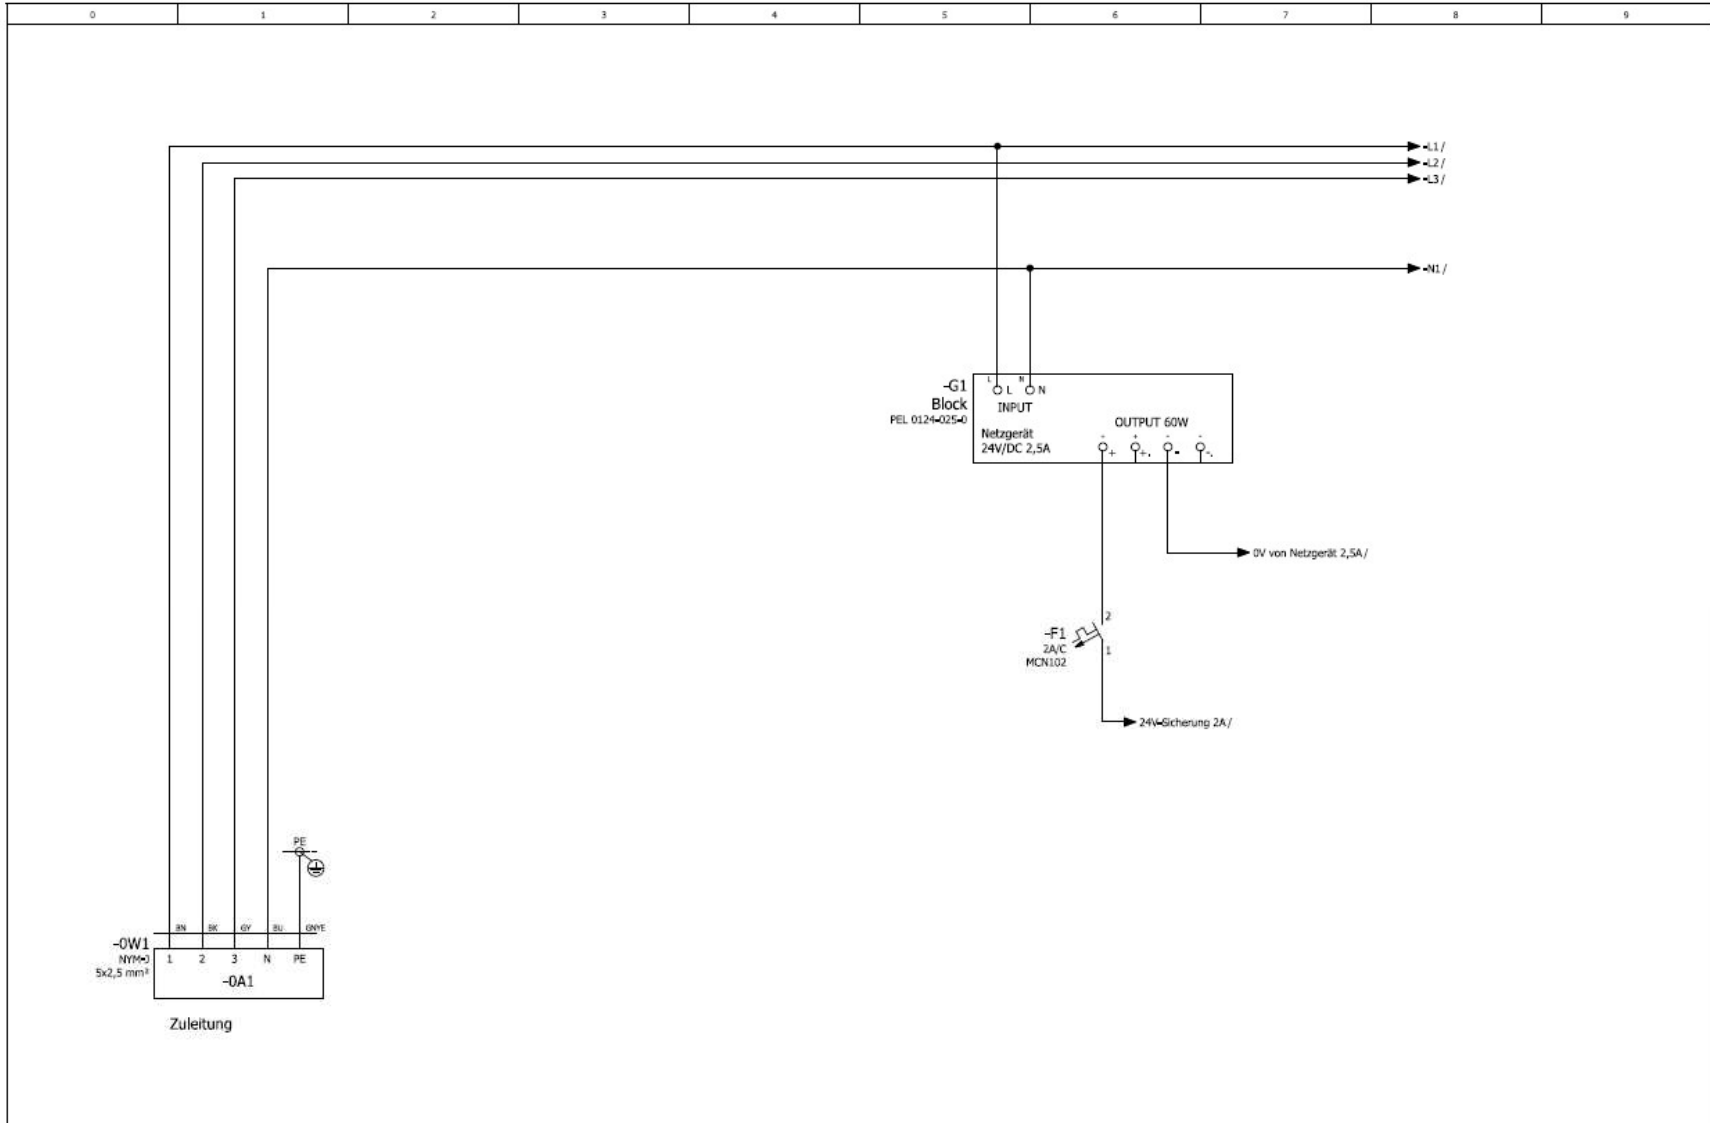

0	1	2	3	4	5	6	7	8	9
---	---	---	---	---	---	---	---	---	---

Siteco Connect 21B

Anschlussplan

Schematic

Datum:	27.10.2022	Verteilungsname: Lichtsteuerung Siteco Connect 21B, 5LZ960100		Deckblatt Dokument-ID: 264329-001_aa	=UV	Seite	2		
Bearb.:	Vert.-Nr.: 00000/X3 B						&STEUERUNG	+S1	1
Gear									

1								3	
Datum	27.10.2022	Verteilungsname:			Einspeisung		=UV		Seite
Bearb.		Lichtsteuerung Siteco			Dokument-ID: 264329-001_aa				
Gear		Connect 21B, 5LZ960100					&STEUERUNG		
		Vert.-Nr.: 00000/X3 B						2	

Datum	27.10.2022
Bearb.	
Gepr.	

Vert.-Nr.: 00000/X3 B

Verteilungsname:
Lichtsteuerung Siteco
Connect 21B, 5LZ960100

Übersicht Steuerung
Dokument-ID: 264329-001_aa

&STEUERUNG

=UV
+S1
3

Seite