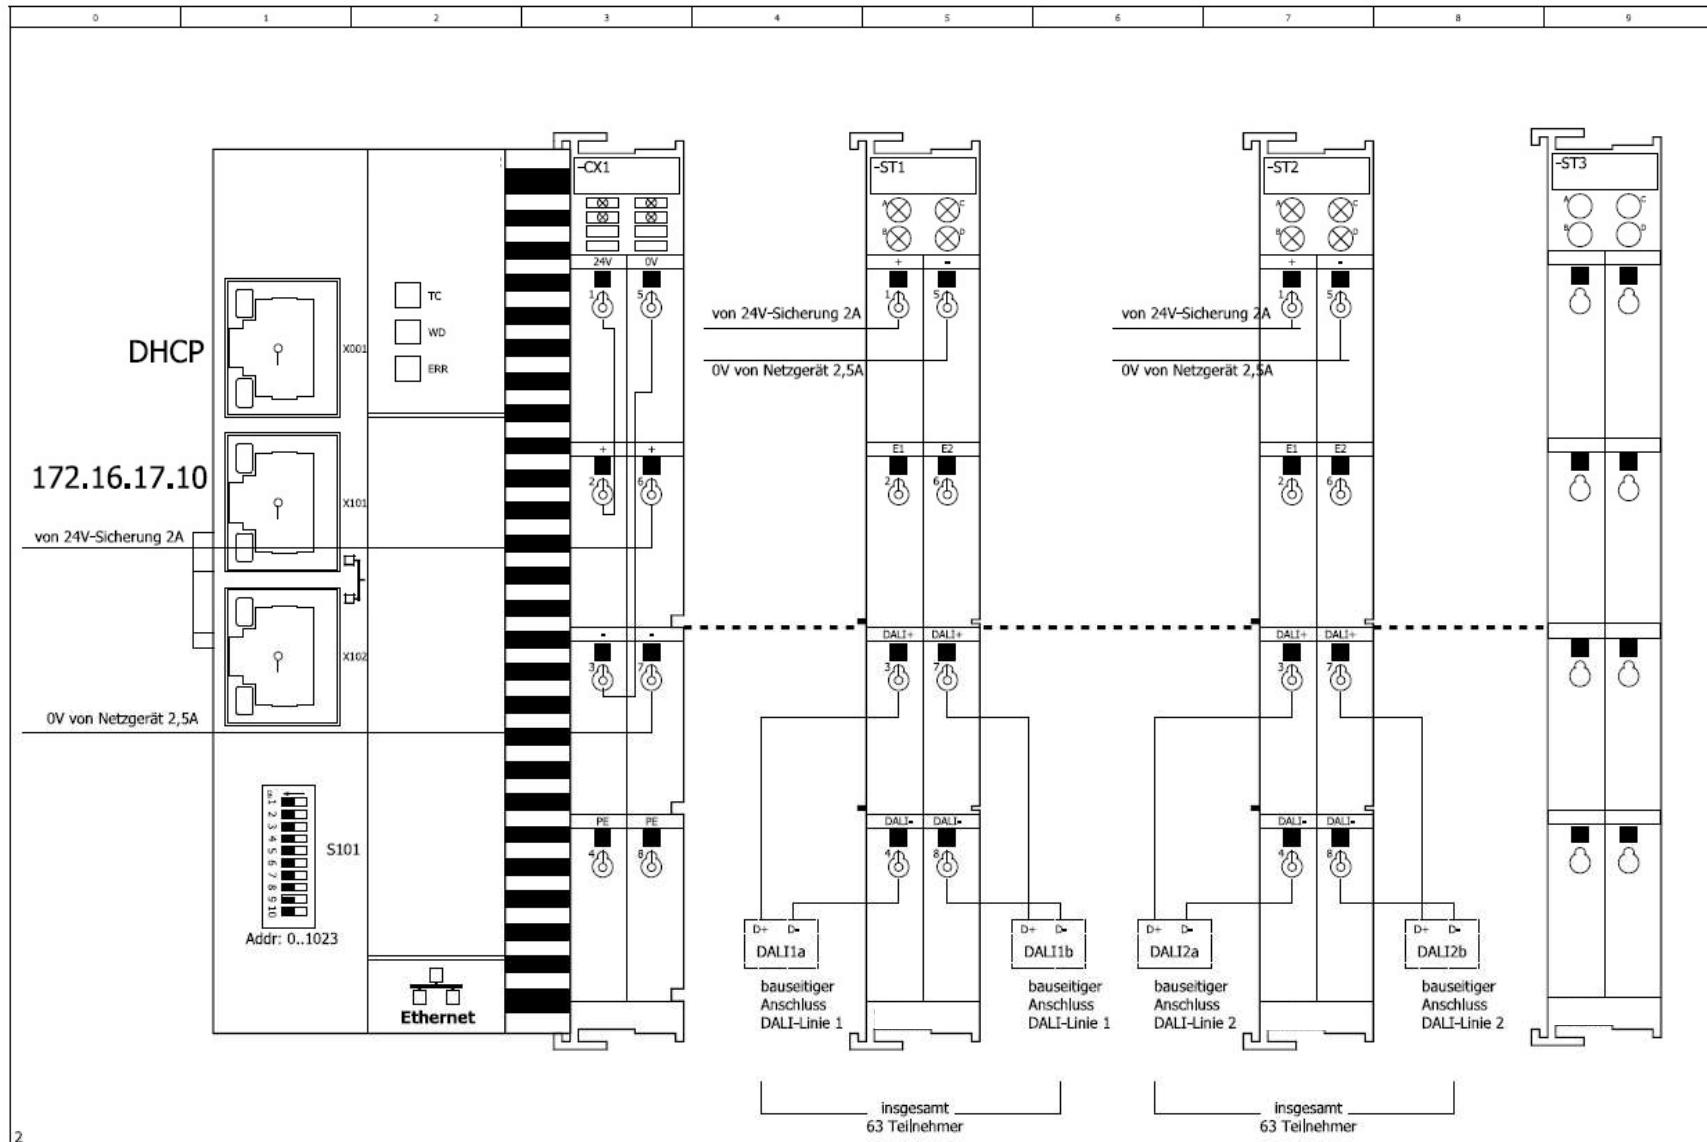

0	1	2	3	4	5	6	7	8	9
---	---	---	---	---	---	---	---	---	---

Siteco Connect 21B

Anschlussplan

Schematic

Datum:	27.10.2022	Verteilungsname: Lichtsteuerung Siteco Connect 21B, 5LZ960100		Deckblatt Dokument-ID: 264329-001_aa	=UV	Seite	2		
Bearb.:	Vert.-Nr.: 00000/X3 B						&STEUERUNG	+S1	1
Gear									

1								3	
Datum	27.10.2022	Verteilungsname:			Einspeisung		=UV		Seite
Bearb.		Lichtsteuerung Siteco			Dokument-ID: 264329-001_aa				
Gear		Connect 21B, 5LZ960100					&STEUERUNG		
		Vert.-Nr.: 00000/X3 B						2	

Datum	27.10.2022
Bearb.	
Gepr.	

Vert.-Nr.: 00000/X3 B

Verteilungsname:
Lichtsteuerung Siteco
Connect 21B, 5LZ960100

Übersicht Steuerung
Dokument-ID: 264329-001_aa

&STEUERUNG

=UV
+S1
3

Seite