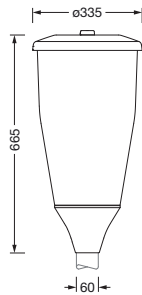

Bestillingsnummer: 5XA5565EV14H000022 | GTIN (EAN): 4069025197047

Produktbeskrivelse:

DL 11 iQ, mastarmatur, Modul 540 iQ-SR, primær lysstyring med 3-soners fasettreflektor, fra plast, sølvbelagt, blank, strukturert, primært lystekn. deksel: deksel, fra PMMA, klar, lysfordeling: ST1.2a, lysutstråling: direkte spredende, primær lyskarakteristikk: asymmetrisk, monteringsstype: toppdel, LED, High Power LED, anslått lysfluks: 1.560lm, lysutbytte: 146lm/W, lysfarge: 730, fargetemperatur: 3000K, styring: forhåndsinnstilling: logaritmisk dimmekarakteristikk, Street-Remote, Auto-Match, Temp-Guard, Lumen-Switch, Night-Set, Smart-Wire, Light-Fading, Desk-Remote (trådløs, spenningsfri avlesning og innstilling av iQ-funksjoner i verkstedet via applikasjonsoptimalisert NFC-funksjon/RFID-funksjon), optimert styring av lysflukskonstant (CLO 2.0), strømtilkobling: 220..240V, AC, 50/60Hz, tilkoblingsledning formontert, ledningslengde: 5,5m, begynnelse av levetid: 11W, slutten av levetid: 11W, redusering: 6W, overdel armaturhus, fra aluminium presstøpt, lakkert, Siteco® metallisk grå (DB 702S), toppmål: 60mm (toppmontasje), mast-toppmonteringselement, fra aluminium presstøpt, lakkert, Siteco® metallisk grå (DB 702S), Modul 540 iQ-SR, trafikkhvit (RAL 9016), utstyr: standard, Smart Interface oppe, kapslingsgrad (totalt): IP66, beskyttelsesklasse (totalt): VK II (verneisolert), kontrolltegn: CE, ENEC, ENEC+, VDE, pakningsenhet: 1 stykk

Bestykning: LED
Vekt (kg): 8,7
GTIN (EAN): 4069025197047