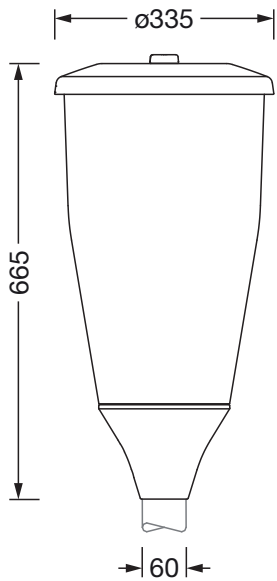

Dimensjoner, Vekt

- Vekt: 8,7kg
- Masttopp: toppmål: 60 mm

Levetid

- Anslått levetid: 100000 t ved OT = 25°C

Bestillingsnummer: 5XA5565EV14H000022 | GTIN (EAN): 4069025197047

Mål:

Det er obligatorisk at monteringsanvisningene må følges når du planlegger og installerer den elektriske installasjonen (finn du på www.siteco.com)