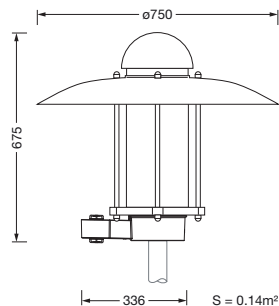

Bestykning: LED
Vekt (kg): 9,0
GTIN (EAN): 4058352024041