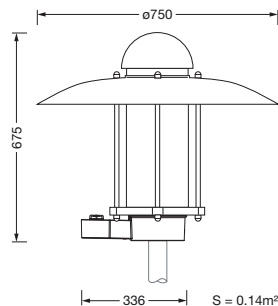

Bestykning: LED
Vekt (kg): 9,0
GTIN (EAN): 4058352024027