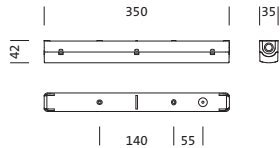

Bestillingsnummer: 51FC207A410AS | GTIN (EAN): 4069025125057

Produktbeskrivelse:

POWERBRIK® Slim Gen.2, våtromsarmatur, primært lystekn. deksel: dekkasse, fra PC, primær lyskarakteristikk: asymmetrisk, monteringsstype: utenpåliggende, LED, anslått lysfluks: 900lm, lysutbytte: 140lm/W, lysfarge: 840, fargetemperatur: 4000K, forkoblingsenhet: HF, med klemme, 2-polet, maks. 1,5mm², strømtilkobling: 230V, AC/DC, 0/50..60Hz, anslått effekt: 6,5W, armaturhus, fra PC, trafikkhvit (RAL 9016), lengde: 350mm, bredde: 35mm, høyde: 22mm, kapslingsgrad (totalt): IP65, beskyttelsesklasse (totalt): VK II (verneisolert), kontrolltegn: CE, UKCA, vernemerking: D, slagfasthet: IK05, tillatt driftsomgivelsestemperatur: -20..+40°C, norm: EN 60598-2-1, oppfyller kravene til IFS (International Featured Standards) når det gjelder sikkerhet og kvalitet i matvareindustrien, ubeskyttede utendørsanlegg, kontakt din salgsrådgiver før du bruker armaturene i applikasjoner med uklar kjemisk eksponering, store temperatursvingninger eller kondensdannende fuktighet, pakkingsenhet: 1 stykk

IP 65 CE

Bestykning: LED
Vekt (kg): 0,3
GTIN (EAN): 4069025125057