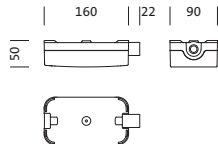

Bestillingsnummer: 51FC207A410A | GTIN (EAN): 4069025125026

Produktbeskrivelse:

POWERBRIK® Gen.2, våtromsarmatur, primært lystekn. deksel: dekkasse, fra PC, primær lyskarakteristikk: asymmetrisk, monteringsstype: utenpåliggende, LED, anslått lysfluks: 900lm, lysutbytte: 140lm/W, lysfarge: 840, fargetemperatur: 4000K, forkoblingsenhet: HF, med klemme, 2-polet, maks. 1,5mm², strømtilkobling: 230V, AC/DC, 0/50..60Hz, anslått effekt: 6,5W, armaturhus, fra PC, trafikkhvit (RAL 9016), lengde: 160mm, bredde: 90mm, høyde: 42mm, kapslingsgrad (totalt): IP65, beskyttelsesklasse (totalt): VK II (verneisolert), kontrolltegn: CE, UKCA, vernemerking: D, slagfasthet: IK09, tillatt driftsomgivelsestemperatur: -20..+40°C, norm: EN 60598-2-1, oppfyller kravene til IFS (International Featured Standards) når det gjelder sikkerhet og kvalitet i matvareindustrien, ubeskyttede utendørsanlegg, kontakt din salgsrådgiver før du bruker armaturene i applikasjoner med uklar kjemisk eksponering, store temperatursvingninger eller kondensdannende fuktighet, pakkingsenhet: 1 stykk

IP65 IK09 CE

Bestykning:	LED
Vekt (kg):	0,3
GTIN (EAN):	4069025125026

Bestillingsnummer: 51FC207A410A | GTIN (EAN): 4069025125026

Detaljert teknisk beskrivelse:

Hovedegenskaper

- Produkttype: våtromsarmatur
- Produktnavn: POWERBRIK® Gen.2
- Bestillingsnummer: 51FC207A410A

Elektrisk tilkobling

- Tilkobling: klemme, 2-polet, maks. 1,5mm²
- Nominell spenning: 230V, 220..240V, 0/50..60Hz, AC/DC

Dimensjoner, Vekt

- Lengde: 160mm
- Bredde: 90mm
- Høyde: 42mm
- Vekt: 0,3kg

Levetid

- Anslått levetid: 50000 t (L70/B50) ved OT = 25°C

Bestillingsnummer: 51FC207A410A | GTIN (EAN): 4069025125026

Mål: