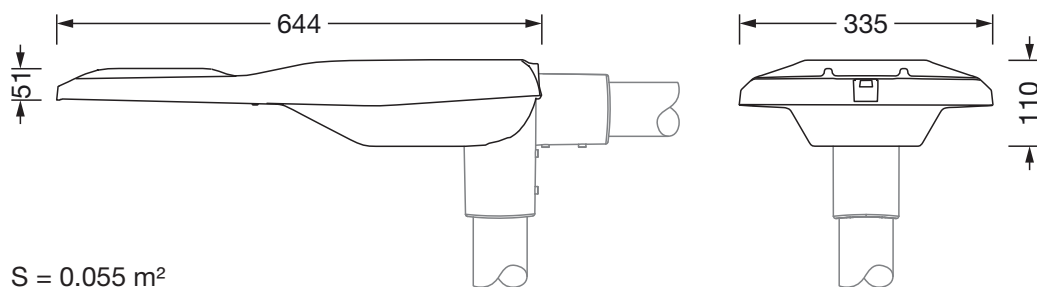

Bestillingsnummer: 5XE3U31G08MB | GTIN (EAN): 4069025163714

Mål:

S = 0.055 m²