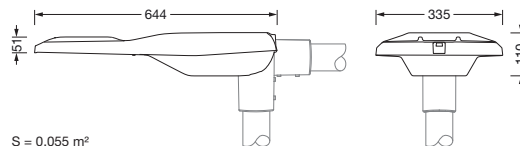

Bestykning: LED
Vekt (kg): 6,7
GTIN (EAN): 4069025163790