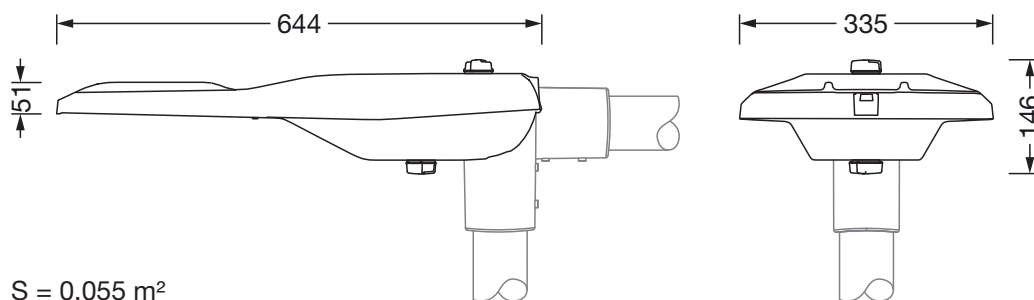

Bestillingsnummer: 5XE3V31Y08MB | GTIN (EAN): 4069025163820

Mål:

S = 0.055 m²