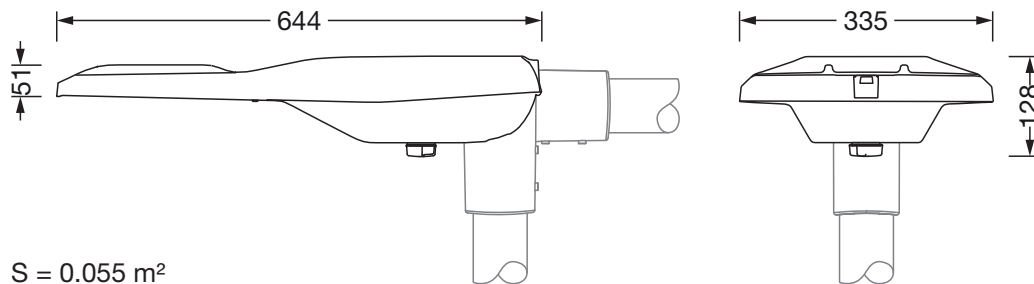

Bestillingsnummer: 5XE3R31U08NB | GTIN (EAN): 4069025150684

Mål:

S = 0.055 m²