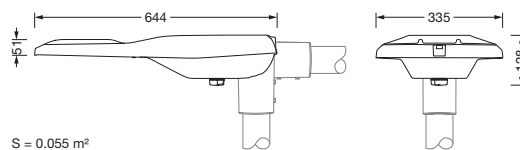

Bestykning: LED
Vekt (kg): 6,7
GTIN (EAN): 4069025150684