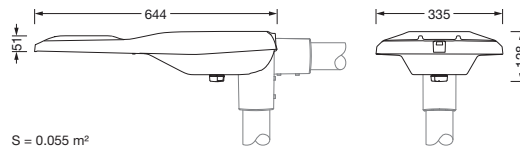

Bestykning: LED
Vekt (kg): 6,7
GTIN (EAN): 4069025150905