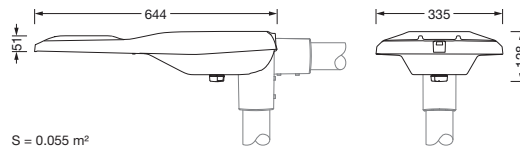

Bestykning: LED
Vekt (kg): 6,7
GTIN (EAN): 4069025151131