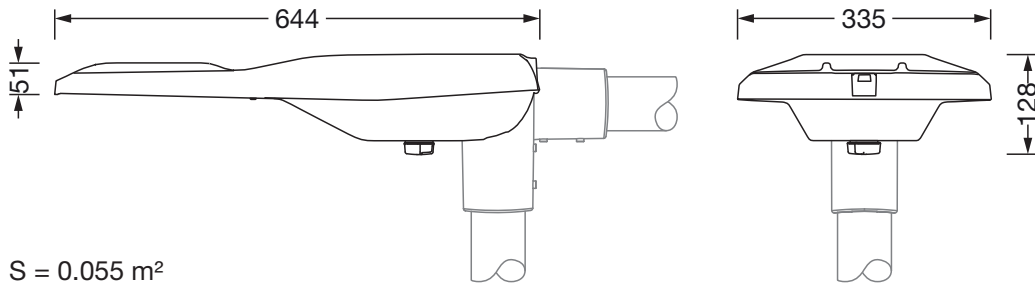

Bestillingsnummer: 5XE3V31U08NB | GTIN (EAN): 4069025151131

Mål:

S = 0.055 m²