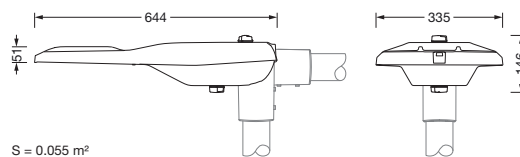

Bestykning: LED
Vekt (kg): 6,8
GTIN (EAN): 4069025150738