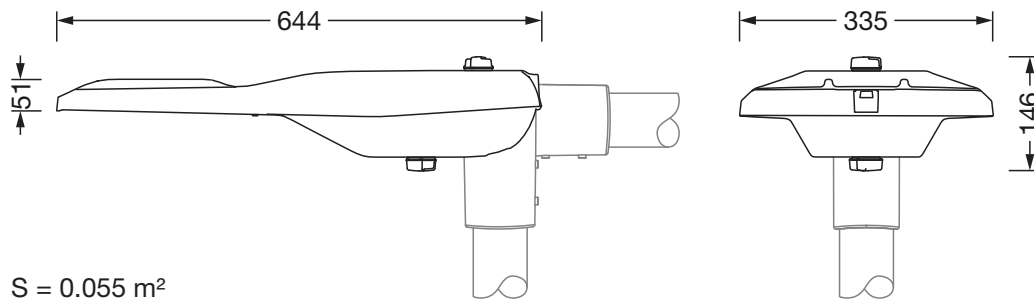

Bestillingsnummer: 5XE3R31Y08MB | GTIN (EAN): 4069025163660

Mål:

S = 0.055 m²