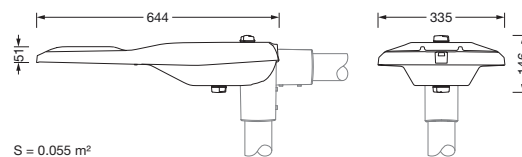

Bestykning: LED
Vekt (kg): 6,8
GTIN (EAN): 4069025163660