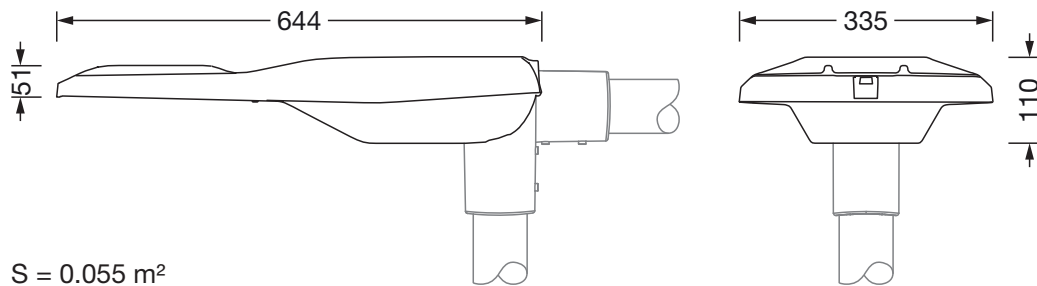

Bestillingsnummer: 5XE3R31G08MB | GTIN (EAN): 4069025163639

Mål:

$S = 0.055 \text{ m}^2$