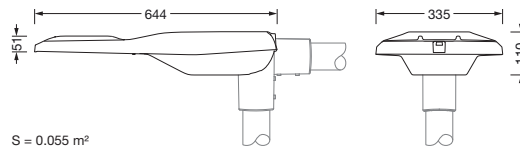

Bestykning: LED
Vekt (kg): 6,7
GTIN (EAN): 4069025163639