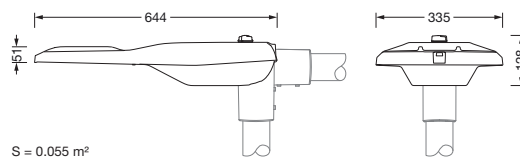

Bestykning: LED
Vekt (kg): 6,7
GTIN (EAN): 4069025163653