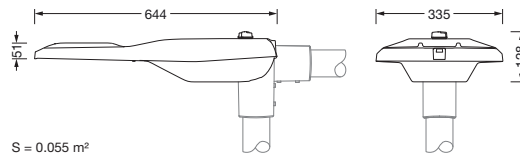

Bestykning: LED
Vekt (kg): 6,7
GTIN (EAN): 4069025150936