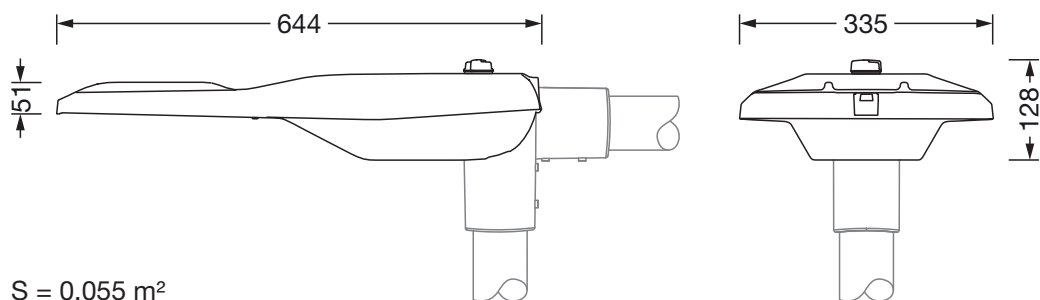

Bestillingsnummer: 5XE3U31V08NB | GTIN (EAN): 4069025150936

Mål:

S = 0.055 m²