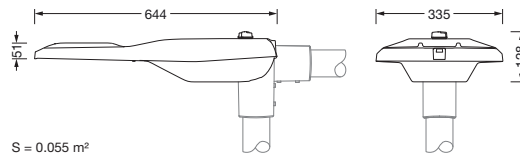

Bestykning: LED
Vekt (kg): 6,7
GTIN (EAN): 4069025151148