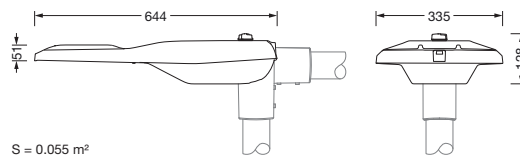

Bestykning: LED
Vekt (kg): 6,7
GTIN (EAN): 4069025163813