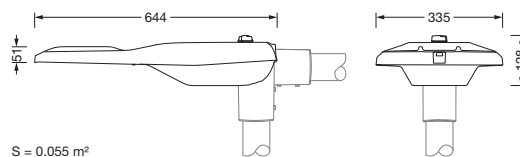

Bestykning: LED
Vekt (kg): 6,7
GTIN (EAN): 4069025150707