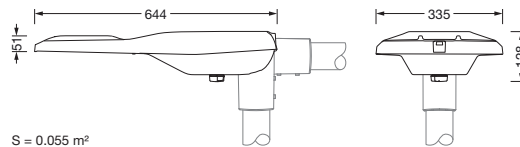

Bestykning: LED
Vekt (kg): 6,7
GTIN (EAN): 4069025163721