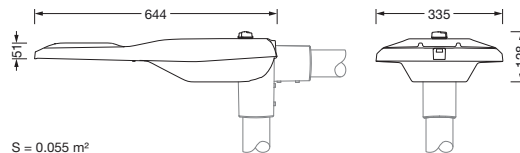

Bestykning: LED
Vekt (kg): 6,7
GTIN (EAN): 4069025163738