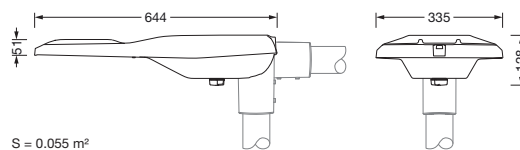

Bestykning: LED
Vekt (kg): 6,7
GTIN (EAN): 4069025163646