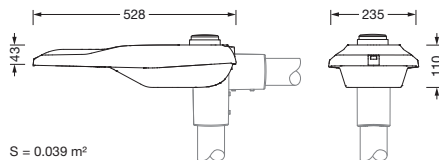

Bestillingsnummer: 5XE5U67N08DB | GTIN (EAN): 4058352995334

Produktbeskrivelse:

Streetlight SL 21 micro, mastarmatur, primær lysstyring med linse, fra PMMA, primært lystekn. deksel: deksel, fra herdet sikkerhetsglass, klar, lysfordeling: P0.8a, lysutstråling: direkte spredende, primær lyskarakteristikk: asymmetrisk, monteringsstype: toppdel, LED, 3G 1,5mm², High Power LED, anslått lysfluks: 4.520lm, lysutbytte: 116lm/W, lysfarge: 727, fargetemperatur: 2700K, styring: fleksibel lysfluksparametrisering, tidsbestemt lysstyring, konstant lysstrømstyring, forhåndsinnstilling: lineær dimmekarakteristikk, overopphetingsvern, strømtilkobling: 230..240V, AC, 50/60Hz, tilkoblingsledning formontert, ledningslengde: 6,5m, ledningsutpregning: H07RN-F, begynnelse av levetid: 39W, slutten av levetid: 41W, reduisering: 18W, armaturhus, fra aluminium presstøpt (EN AC-44300), pulverbelagt, Siteco® metallisk grå (DB 702S), korrosivitetskategori C5 mid i henhold til DIN EN ISO 12944, flertrinns tetningssystem, tetning som kan skiftes uten å ødelegges, helling, innstillbar: 0°, 5°, 10°, 15°, lengde: 528mm, bredde: 235mm, høyde: 110mm, toppmål: 76/60mm (toppmontasje), kapslingsgrad (totalt): IP66, beskyttelsesklasse (totalt): VK I (vernejording), kontrolltegn: CE, ENEC, ENEC+, VDE, slagfasthet: IK09, tillatt driftsomgivelsestemperatur for utendørs bruk: -40..+50°C, plass- og veibelysning iht. standard, pakningsenhet: 1 stykk

Bestykning: LED
 Vekt (kg): 5,9
 GTIN (EAN): 4058352995334

Bestillingsnummer: 5XE5U67N08DB | GTIN (EAN): 4058352995334

Detaljert teknisk beskrivelse:

Hovedegenskaper

- Produkttype: mastarmatur
- Produktnavn: Streetlight SL 21 micro
- Bestillingsnummer: 5XE5U67N08DB

Dimensjoner, Vekt

- Lengde: 528mm
- Bredde: 235mm
- Høyde: 110mm
- Vekt: 5,9kg
- Masttopp: toppmål: 76/60mm (toppmontasje)

Lysemisjon

- Lysemisjon: 0% ved 0° helling

Levetid

- Anslått levetid: 100000 t (L97/B10) ved OT = 25°C