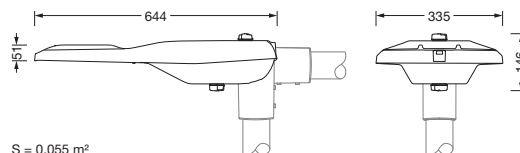

Bestykning: LED
Vekt (kg): 6,8
GTIN (EAN): 4069025150943