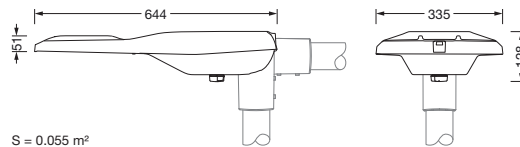

Bestykning: LED
Vekt (kg): 6,7
GTIN (EAN): 4069025163806