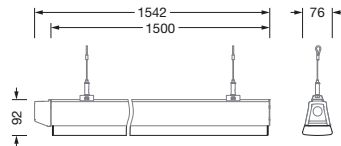

Bestillingsnummer: 51TE1DDN46XM | GTIN (EAN): 4069025021618

Produktbeskrivelse:

Licross® 11 recessed opal HO, armaturinnsats, fra stålplate, båndlakkert, hvit, lengde: 1.500mm, bredde: 76mm, høyde: 87mm, LED anslått lysfluks: 6.320lm, lysfarge: 840, forkoblingsenhet: DALI 2, med støpsel, 5-polet, med fasevalg, strømtilkobling: 220..240V, AC, 50/60Hz, anslått effekt: 34W, kabling halogenfri, primært lystekn. deksel: deksel, fra PMMA, lysutstråling: direkte med takbelysning spredende, primær lyskarakteristikk: symmetrisk, kapslingsgrad (totalt): IP54, beskyttelsesklasse (totalt): VK I (vernejording), kontrolltegn: CE, ENEC, VDE, UKCA, vernemerking: D ved bruk i et miljø med ikke-ledende støv med tilsvarende tilbehør, slagfasthet: IK06, tillatt omg.temperatur for innendørs bruk: -25..+45°C, oppfyller kravene til IFS (International Featured Standards) når det gjelder sikkerhet og kvalitet i matvareindustrien, reduksjon av tillatt maksimal omgivelsestemperatur med 5°C ved takmontering, LABS-konformitetstestet i henhold til VDMA 24364:2018-05, pakningsenhet: 1 stykk

Bestykning: LED
Vekt (kg): 1,4
GTIN (EAN): 4069025021618