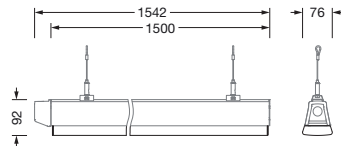

Bestillingsnummer: 52TE1DDN46XG | GTIN (EAN): 4058352051979

Produktbeskrivelse:

Licross® 21 recessed opal MO, armaturinnsats, fra stålplate, galvanisert, båndlakkert, hvit, lengde: 1.500mm, bredde: 66mm, høyde: 67mm, LED anslått lysfluks: 6.320lm, lysfarge: 840, forkoblingsenhet: DALI 2, med støpsel, 5-polet, med fasevalg, strømtilkobling: 220..240V, AC, 50/60Hz, anslått effekt: 36W, kabling halogenfri, primært lystekn. deksel: deksel, fra PMMA, lysutstråling: direkte med takbelysning spredende, primær lyskarakteristikk: symmetrisk, kapslingsgrad (totalt): IP54, beskyttelsesklasse (totalt): VK I (vernejording), kontrolltegn: CE, ENEC, VDE, UKCA, vernemerking: D ved bruk i et miljø med ikke-ledende støv med tilsvarende tilbehør, slagfasthet: IK06, tillatt omg.temperatur for innendørs bruk: -25..+40°C, oppfyller kravene til IFS (International Featured Standards) når det gjelder sikkerhet og kvalitet i matvareindustrien, reduksjon av tillatt maksimal omgivelsestemperatur med 5°C ved takmontering, LABS-konformitetstestet i henhold til VDMA 24364:2018-05, pakningsenhet: 1 stykk

Bestykning: LED
Vekt (kg): 1,4
GTIN (EAN): 4058352051979