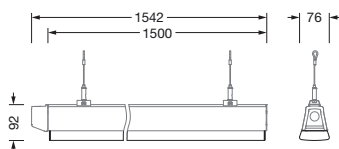

Bestillingsnummer: 52TE1DMN4E5M | GTIN (EAN): 4058352056776

Produktbeskrivelse:

Licross® 21 recessed opal HO, armaturinnsats, fra stålplate, galvanisert, båndlakkert, hvit, lengde: 1.500mm, bredde: 66mm, høyde: 67mm, LED anslått lysfluks: 14.660lm, lysfarge: 840, forkoblingsenhet: PÅ/AV multilumen, med støpsel, 3-polet, med fasevalg, strømtilkobling: 220..240V, AC, 50/60Hz, anslått effekt: 83W, kabling halogenfri, primært lystekn. deksel: deksel, fra PMMA, lysutstråling: direkte med takbelysning spredende, primær lyskarakteristikk: symmetrisk, kapslingsgrad (totalt): IP54, beskyttelsesklasse (totalt): VK I (vernejording), kontrolltegn: CE, ENEC, VDE, UKCA, vernemerking: D ved bruk i et miljø med ikke-ledende støv med tilsvarende tilbehør, slagfasthet: IK06, tillatt omg.temperatur for innendørs bruk: -35..+30°C, oppfyller kravene til IFS (International Featured Standards) når det gjelder sikkerhet og kvalitet i matvareindustrien, reduksjon av tillatt maksimal omgivelsestemperatur med 5°C ved takmontering, LABS-konformitetstestet i henhold til VDMA 24364:2018-05, pakningsenhet: 1 stykk

Bestykning:	LED
Vekt (kg):	1,4
GTIN (EAN):	4058352056776