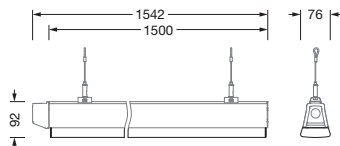

Bestillingsnummer: 52TE1D7N46XG | GTIN (EAN): 4058352055274

Produktbeskrivelse:

Licross® 21 recessed opal MO, armaturinnsats, fra stålplate, galvanisert, båndlakkert, hvit, lengde: 1.500mm, bredde: 66mm, høyde: 67mm, LED anslått lysfluks: 6.200lm, lysfarge: 840, forkoblingsenhet: PÅ/AV, med støpsel, 3-polet, med fasevalg, strømtilkobling: 220..240V, AC, 50/60Hz, anslått effekt: 35W, kabling halogenfri, primært lystekn. deksel: deksel, fra PMMA, lysutstråling: direkte med takbelysning spredende, primær lyskarakteristikk: symmetrisk, kapslingsgrad (totalt): IP54, beskyttelsesklasse (totalt): VK I (vernejording), kontrolltegn: CE, ENEC, VDE, UKCA, vernemerking: D ved bruk i et miljø med ikke-ledende støv med tilsvarende tilbehør, slagfasthet: IK06, tillatt omg.temperatur for innendørs bruk: -35..+50°C, oppfyller kravene til IFS (International Featured Standards) når det gjelder sikkerhet og kvalitet i matvareindustrien, reduksjon av tillatt maksimal omgivelsestemperatur med 5°C ved takmontering, LABS-konformitetstestet i henhold til VDMA 24364:2018-05, pakningsenhet: 1 stykk

Bestykning: LED
Vekt (kg): 1,4
GTIN (EAN): 4058352055274