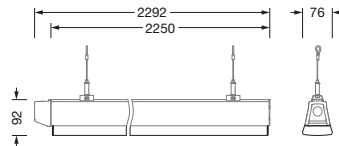

Bestillingsnummer: 51TE1DDV4M1M | GTIN (EAN): 4058352055137

Produktbeskrivelse:

Licross® 11 recessed opal HO, armaturinnsats, fra stålplate, båndlakkert, hvit, lengde: 2.250mm, bredde: 76mm, høyde: 87mm, LED anslått lysfluks: 26.350lm, lysfarge: 840, forkoblingsenhet: DALI 2, med støpsel, 5-polet, med fasevalg, strømtilkobling: 220..240V, AC, 50/60Hz, anslått effekt: 151W, kabling halogenfri, primært lystekn. deksel: deksel, fra PMMA, lysutstråling: direkte med takbelysning spredende, primær lyskarakteristikk: symmetrisk, kapslingsgrad (totalt): IP54, beskyttelsesklasse (totalt): VK I (vernejording), kontrolltegn: CE, ENEC, VDE, UKCA, vernemerking: D ved bruk i et miljø med ikke-ledende støv med tilsvarende tilbehør, slagfasthet: IK06, tillatt omg.temperatur for innendørs bruk: -40..+35°C, oppfyller kravene til IFS (International Featured Standards) når det gjelder sikkerhet og kvalitet i matvareindustrien, reduksjon av tillatt maksimal omgivelsestemperatur med 5°C ved takmontering, LABS-konformitetstestet i henhold til VDMA 24364:2018-05, pakningsenhet: 1 stykk

Bestykning: LED
Vekt (kg): 2,2
GTIN (EAN): 4058352055137