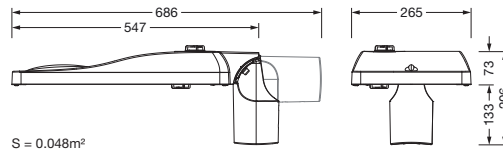

Bestillingsnummer: 5XH2D31T08JA | GTIN (EAN): 4069025101945

Produktbeskrivelse:

Streetlight SL 31 mini D4i, Desk-Remote mastarmatur for toppdel, sideinngang; lysstyring med linse fra PMMA; lysfordeling: ST1.0a, direkte asymmetrisk spredende, for plass- og veibelysning iht. standard; LED: lysfluks: 12.270lm, lysfarge: 730, fargetemperatur: 3000K; lysutbytte: 148,7lm/W; styring: forhåndsinnstilling: logaritmisk dimmekarakteristikk, fleksibel lysfluksparametrisering, tidsbestemt lysstyring, konstant lysstrømstyring, effektreduksjon, intelligent temperaturretur-regulering i EVG og i LED-modulen, overopphetingsvern; armaturhus, fra aluminium presstøpt, Siteco® metallisk grå (DB 702S), korrosivitetskategori C5 high i henhold til DIN EN ISO 12944; deksel fra herdet sikkerhetsglass, klar, mastflens fra aluminium presstøpt, Siteco® metallisk grå (DB 702S), toppmål: 76/60mm, mastflens medfølger umontert; med ledning H07RN-F 2x 1,5mm², ledningslengde: 10,5m, tilkoblingsledning formontert; strømtilkobling: 220..240V, AC, 50/60Hz; strømforbruk (ved begynnelse av levetiden): 82,5W / (ved slutten av levetiden): 90,1W / (ved redusert drift 50%): 36,8W; kapslingsgrad (totalt): IP66; beskyttelsesklasse (totalt): VK II (verneisoleret); slagfasthet: IK09; kontrolltegn: CE, ENEC, ENEC+, VDE, UKCA, ZD4i; tillatt driftsomgivelsestemperatur for utendørs bruk: -40..+50°C; pakningsenhet: 1 stykk

Bestykning: LED
Vekt (kg): 6,7
GTIN (EAN): 4069025101945