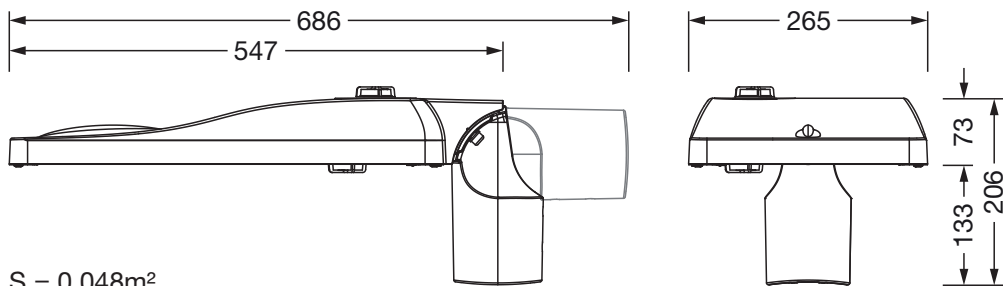

Bestillingsnummer: 5XH2D31T08JA | GTIN (EAN): 4069025101945

Mål:

S = 0.048m²