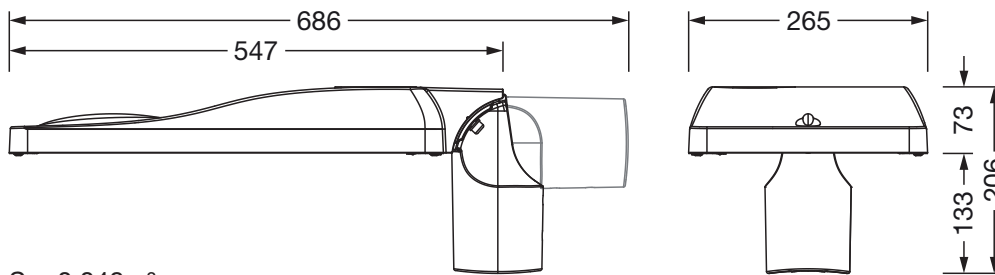

Montasje

- Montasjetype, montasjested: sideinngang, toppdel, på mast

Elektrisk tilkobling

- Tilkobling: ledning H07RN-F 3x 1,5mm²
- Nominell spenning: 220..240V, 50/60Hz, AC
- Støtspenningsfasthet: 10kV 1,2/50µs
- Tilkoblingsledning: formontert, L= 10,5m

Dimensjoner, Vekt

- Vekt: 8,0kg
- Masttopp: toppmål: 76/60mm

Lysemisjon

- Lysemisjon: 0% ved 0° helling

Levetid

- Anslått levetid: 100000 t ved OT = 25°C

Bestillingsnummer: 5XH2D71B08JA | GTIN (EAN): 4069025102478

Mål:

S = 0.048m²